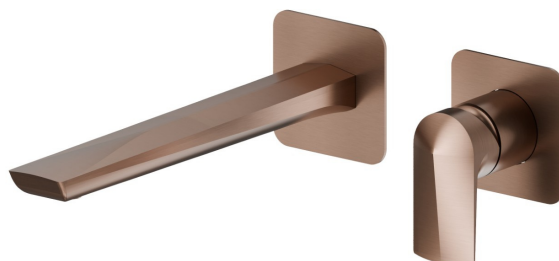

DELTA ZERO

72230E.59.067

Wandmontierte einhebel-mischbatterie-gruppe für waschbecken
- oberfläche PVD Copper Bronze gebürstet

Ohne ablauf. Außenteil. Einzelplatte

SAVE
WATER

PVD Copper Bronze gebürstet

EIGENSCHAFTEN

Material	Messing
Technologie	Save Water
Installation	UP Körper
Auslauf	langer Auslauf
Lochtyp	2 Loch
Bedienungsart	Einhebelmischer
Ablaufgarnitur	ohne Ablauf
Wasservermischung	mechanische

Für die Installation erforderlich **27852.00.000**

TECHNISCHE ZEICHNUNG

DELTA ZERO

72230E.59.067

Wandmontierte einhebel-mischbatterie-gruppe für waschbecken - oberfläche PVD Copper
Bronze gebürstet

VERFÜGBARE OBERFLÄCHEN

59.067

PVD Copper Bronze gebürstet

01.014

oberfläche Weiß matt

01.093

oberfläche Schwarz matt

21.018

oberfläche Chrom

58.061

oberfläche PVD Copper Bronze

58.063