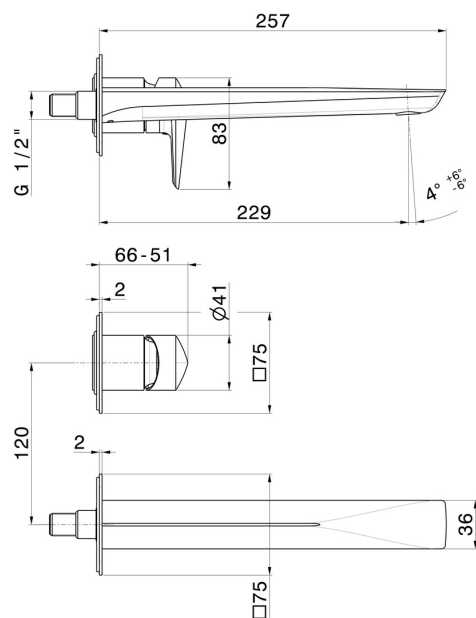

DELTA ZERO

72230E.59.067

Wandmontierte einhebel-mischbatterie-gruppe für waschbecken
- oberfläche PVD Copper Bronze gebürstet

Ohne ablauf. Außenteil. Einzelplatte

SAVE
WATER

PVD Copper Bronze gebürstet

EIGENSCHAFTEN

Material	Messing
Technologie	Save Water
Installation	UP Körper
Auslauf	langer Auslauf
Lochtyp	2 Loch
Bedienungsart	Einhebelmischer
Ablaufgarnitur	ohne Ablauf
Wasservermischung	mechanische

Für die Installation erforderlich **27852.00.000**

TECHNISCHE ZEICHNUNG

DELTA ZERO

72230E.59.067

Wandmontierte einhebel-mischbatterie-gruppe für waschbecken - oberfläche PVD Copper
Bronze gebürstet

VERFÜGBARE OBERFLÄCHEN

59.067

PVD Copper Bronze gebürstet

01.014