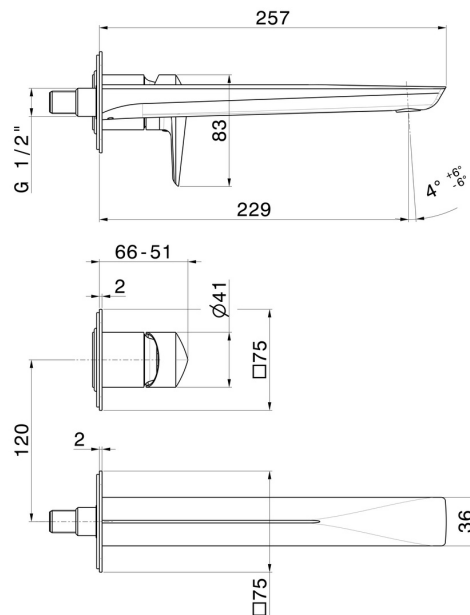

# DELTA ZERO

**72230E.59.097**

Wandmontierte einhebel-mischbatterie-gruppe für waschbecken  
- oberfläche PVD Gold gebürstet

Ohne ablauf. Außenteil. Einzelplatte

SAVE  
WATER

PVD Gold gebürstet

## EIGENSCHAFTEN

Material	<b>Messing</b>
Technologie	<b>Save Water</b>
Installation	<b>UP Körper</b>
Auslauf	<b>langer Auslauf</b>
Lochtyp	<b>2 Loch</b>
Bedienungsart	<b>Einhebelmischer</b>
Ablaufgarnitur	<b>ohne Ablauf</b>
Wasservermischung	<b>mechanische</b>

## TECHNISCHE ZEICHNUNG

**DELTA ZERO**

**72230E.59.097**

Wandmontierte einhebel-mischbatterie-gruppe für waschbecken - oberfläche PVD Gold gebürstet

**VERFÜGBARE OBERFLÄCHEN**

---

**59.097**

PVD Gold gebürstet