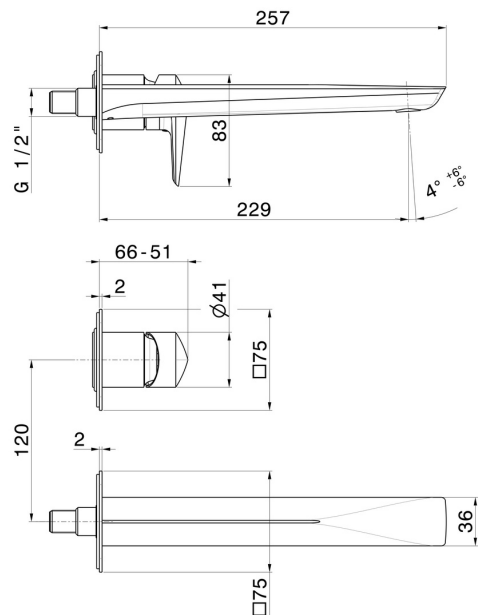

DELTA ZERO

72230E.61.020

Wandmontierte einhebel-mischbatterie-gruppe für waschbecken
- oberfläche PVD Glossy Gold

Ohne ablauf. Außenteil. Einzelplatte

PVD Glossy Gold

EIGENSCHAFTEN

Material	Messing
Technologie	Save Water
Installation	UP Körper
Auslauf	langer Auslauf
Lochtyp	2 Loch
Bedienungsart	Einhebelmischer
Ablaufgarnitur	ohne Ablauf
Wasservermischung	mechanische

Für die Installation erforderlich **27852.00.000**

TECHNISCHE ZEICHNUNG

DELTA ZERO

72230E.61.020

Wandmontierte einhebel-mischbatterie-gruppe für waschbecken - oberfläche PVD Glossy Gold

VERFÜGBARE OBERFLÄCHEN

59.097

oberfläche PVD Gold gebürstet