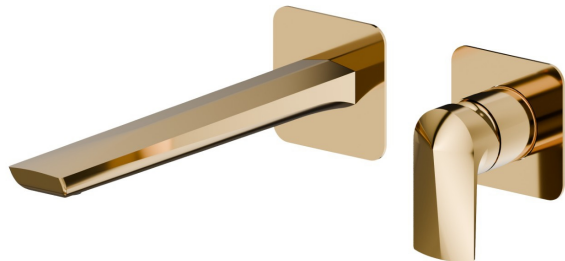

DELTA ZERO

72230E.61.020

Wandmontierte einhebel-mischbatterie-gruppe für waschbecken
- oberfläche PVD Glossy Gold

Ohne ablauf. Außenteil. Einzelplatte

PVD Glossy Gold

EIGENSCHAFTEN

Material	Messing
Technologie	Save Water
Installation	UP Körper
Auslauf	langer Auslauf
Lochtyp	2 Loch
Bedienungsart	Einhebelmischer
Ablaufgarnitur	ohne Ablauf
Wasservermischung	mechanische

Für die Installation erforderlich **27852.00.000**

TECHNISCHE ZEICHNUNG

DELTA ZERO

72230E.61.020

Wandmontierte einhebel-mischbatterie-gruppe für waschbecken - oberfläche PVD Glossy Gold

VERFÜGBARE OBERFLÄCHEN

61.020

PVD Glossy Gold

01.014

oberfläche Weiß matt

01.093

oberfläche Schwarz matt

21.018

oberfläche Chrom

59.097

oberfläche PVD Gold gebürstet