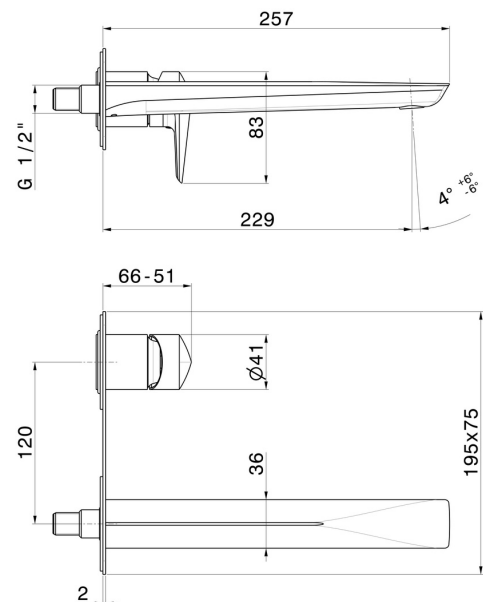

# DELTA ZERO

**72231E.01.014**

Wandmontierte einhebel-mischbatterie-gruppe für waschbecken  
- oberfläche Weiß matt

Ohne ablauf. Außenteil. Einzelplatte.

SAVE  
WATER

Weiß matt

## EIGENSCHAFTEN

Material	<b>Messing</b>
Technologie	<b>Save Water</b>
Installation	<b>UP Körper</b>
Auslauf	<b>langer Auslauf</b>
Lochtyp	<b>2 Loch</b>
Bedienungsart	<b>Einhebelmischer</b>
Ablaufgarnitur	<b>ohne Ablauf</b>
Wasservermischung	<b>mechanische</b>

## TECHNISCHE ZEICHNUNG

**DELTA ZERO**

**72231E.01.014**

Wandmontierte einhebel-mischbatterie-gruppe für waschbecken - oberfläche Weiß matt

**VERFÜGBARE OBERFLÄCHEN**

---

**01.014**

Weiß matt