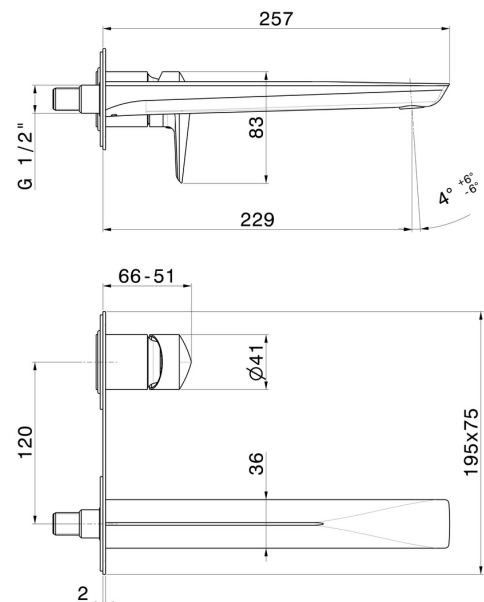

# DELTA ZERO

**72231E.01.093**

Wandmontierte einhebel-mischbatterie-gruppe für waschbecken  
- oberfläche Schwarz matt

Ohne ablauf. Außenteil. Einzelplatte.

SAVE  
WATER

Schwarz matt

## EIGENSCHAFTEN

Material	<b>Messing</b>
Technologie	<b>Save Water</b>
Installation	<b>UP Körper</b>
Auslauf	<b>langer Auslauf</b>
Lochtyp	<b>2 Loch</b>
Bedienungsart	<b>Einhebelmischer</b>
Ablaufgarnitur	<b>ohne Ablauf</b>
Wasservermischung	<b>mechanische</b>

## TECHNISCHE ZEICHNUNG

**DELTA ZERO**

**72231E.01.093**

Wandmontierte einhebel-mischbatterie-gruppe für waschbecken - oberfläche Schwarz matt

**VERFÜGBARE OBERFLÄCHEN**

---

**01.093**

Schwarz matt