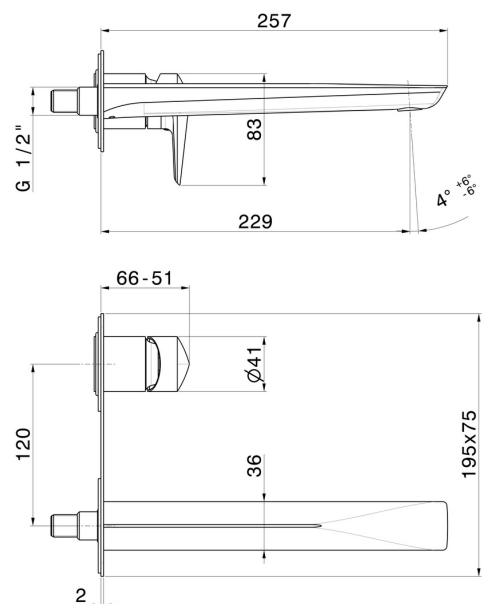

DELTA ZERO

72231E.21.018

Wandmontierte einhebel-mischbatterie-gruppe für waschbecken-oberfläche Chrom

Ohne ablauf. Außenteil. Einzelplatte.

SAVE
WATER

Chrom

EIGENSCHAFTEN

Material	Messing
Technologie	Save Water
Installation	UP Körper
Auslauf	langer Auslauf
Lochtyp	2 Loch
Bedienungsart	Einhebelmischer
Ablaufgarnitur	ohne Ablauf
Wasservermischung	mechanische

Für die Installation erforderlich **27852.00.000**

TECHNISCHE ZEICHNUNG

DELTA ZERO

72231E.21.018

Wandmontierte einhebel-mischbatterie-gruppe für waschbecken - oberfläche Chrom

VERFÜGBARE OBERFLÄCHEN

21.018

Chrom