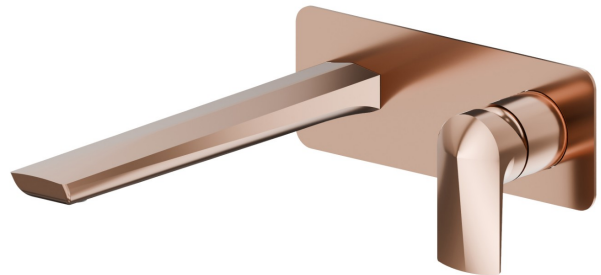

DELTA ZERO

72231E.58.061

Wandmontierte einhebel-mischbatterie-gruppe für waschbecken
- oberfläche PVD Copper Bronze

Ohne ablauf. Außenteil. Einzelplatte.

PVD Copper Bronze

EIGENSCHAFTEN

Material	Messing
Technologie	Save Water
Installation	UP Körper
Auslauf	langer Auslauf
Lochtyp	2 Loch
Bedienungsart	Einhebelmischer
Ablaufgarnitur	ohne Ablauf
Wasservermischung	mechanische

Für die Installation erforderlich **27852.00.000**

TECHNISCHE ZEICHNUNG

DELTA ZERO

72231E.58.061

Wandmontierte einhebel-mischbatterie-gruppe für waschbecken - oberfläche PVD Copper Bronze

VERFÜGBARE OBERFLÄCHEN

58.061

PVD Copper Bronze

01.014

oberfläche Weiß matt

01.093

oberfläche Schwarz matt

21.018

oberfläche Chrom

61.020

oberfläche PVD Glossy Gold