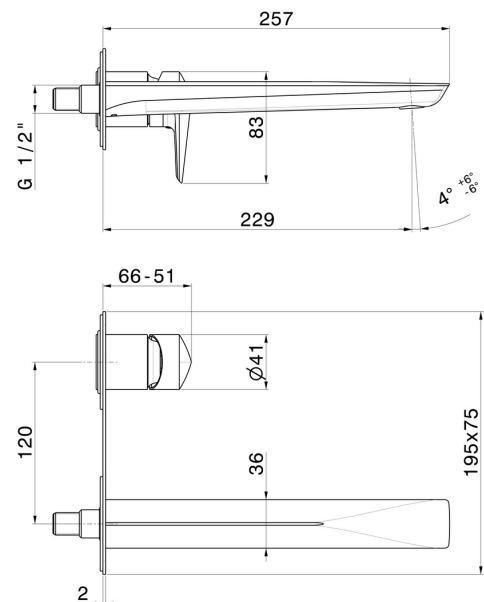

DELTA ZERO

72231E.58.061

Wandmontierte einhebel-mischbatterie-gruppe für waschbecken
- oberfläche PVD Copper Bronze

Ohne ablauf. Außenteil. Einzelplatte.

PVD Copper Bronze

EIGENSCHAFTEN

Material	Messing
Technologie	Save Water
Installation	UP Körper
Auslauf	langer Auslauf
Lochtyp	2 Loch
Bedienungsart	Einhebelmischer
Ablaufgarnitur	ohne Ablauf
Wasservermischung	mechanische

Für die Installation erforderlich **27852.00.000**

TECHNISCHE ZEICHNUNG

DELTA ZERO

72231E.58.061

Wandmontierte einhebel-mischbatterie-gruppe für waschbecken - oberfläche PVD Copper Bronze

VERFÜGBARE OBERFLÄCHEN

61.020

oberfläche PVD Glossy Gold