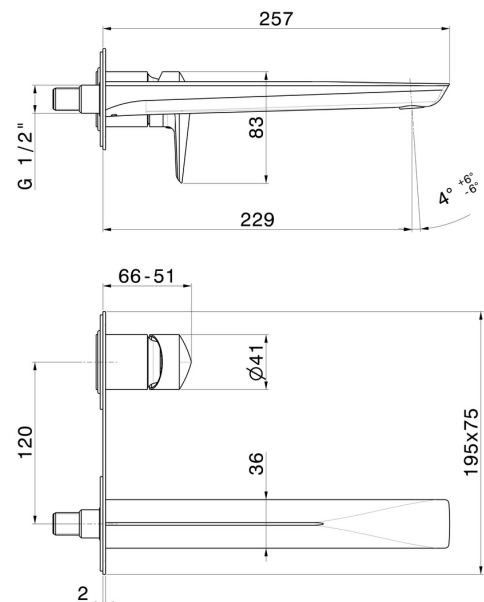

DELTA ZERO

72231E.58.063

Wandmontierte einhebel-mischbatterie-gruppe für waschbecken
- oberfläche PVD Gun Metal

Ohne ablauf. Außenteil. Einzelplatte.

SAVE
WATER

PVD Gun Metal

EIGENSCHAFTEN

Material	Messing
Technologie	Save Water
Installation	UP Körper
Auslauf	langer Auslauf
Lochtyp	2 Loch
Bedienungsart	Einhebelmischer
Ablaufgarnitur	ohne Ablauf
Wasservermischung	mechanische

Für die Installation erforderlich **27852.00.000**

TECHNISCHE ZEICHNUNG

DELTA ZERO

72231E.58.063

Wandmontierte einhebel-mischbatterie-gruppe für waschbecken - oberfläche PVD Gun Metal

VERFÜGBARE OBERFLÄCHEN

61.020

oberfläche PVD Glossy Gold