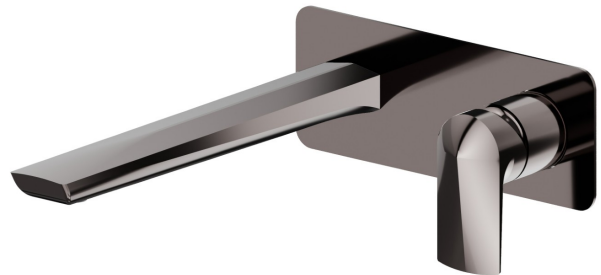

DELTA ZERO

72231E.58.063

Wandmontierte einhebel-mischbatterie-gruppe für waschbecken
- oberfläche PVD Gun Metal

Ohne ablauf. Außenteil. Einzelplatte.

SAVE
WATER

PVD Gun Metal

EIGENSCHAFTEN

Material	Messing
Technologie	Save Water
Installation	UP Körper
Auslauf	langer Auslauf
Lochtyp	2 Loch
Bedienungsart	Einhebelmischer
Ablaufgarnitur	ohne Ablauf
Wasservermischung	mechanische

Für die Installation erforderlich **27852.00.000**

TECHNISCHE ZEICHNUNG

DELTA ZERO

72231E.58.063

Wandmontierte einhebel-mischbatterie-gruppe für waschbecken - oberfläche PVD Gun Metal

VERFÜGBARE OBERFLÄCHEN

58.063

PVD Gun Metal

01.014

oberfläche Weiß matt

01.093

oberfläche Schwarz matt

21.018

oberfläche Chrom

61.020

oberfläche PVD Glossy Gold