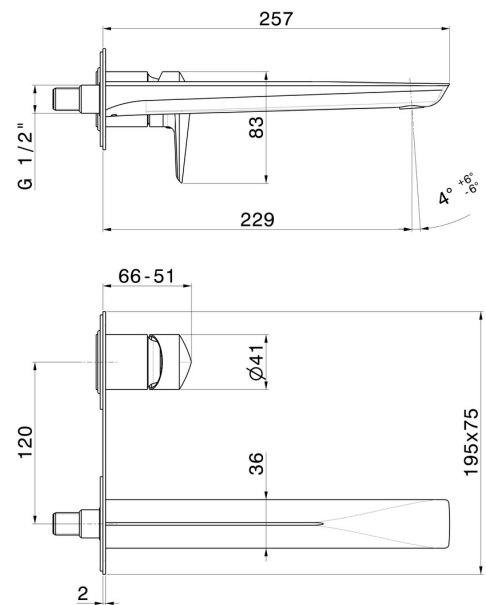

DELTA ZERO

72231E.59.064

Wandmontierte einhebel-mischbatterie-gruppe für waschbecken
- oberfläche PVD Gun Metal gebürstet

Ohne ablauf. Außenteil. Einzelplatte.

EIGENSCHAFTEN

Material	Messing
Technologie	Save Water
Installation	UP Körper
Auslauf	langer Auslauf
Lochtyp	2 Loch
Bedienungsart	Einhebelmischer
Ablaufgarnitur	ohne Ablauf
Wasservermischung	mechanische

Für die Installation erforderlich **27852.00.000**

TECHNISCHE ZEICHNUNG

DELTA ZERO

72231E.59.064

Wandmontierte einhebel-mischbatterie-gruppe für waschbecken - oberfläche PVD Gun Metal gebürstet

VERFÜGBARE OBERFLÄCHEN

61.020

oberfläche PVD Glossy Gold