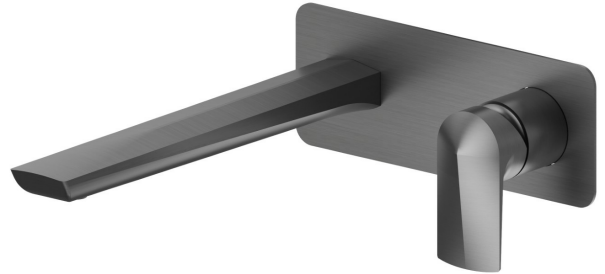

DELTA ZERO

72231E.59.064

Wandmontierte einhebel-mischbatterie-gruppe für waschbecken
- oberfläche PVD Gun Metal gebürstet

Ohne ablauf. Außenteil. Einzelplatte.

EIGENSCHAFTEN

Material	Messing
Technologie	Save Water
Installation	UP Körper
Auslauf	langer Auslauf
Lochtyp	2 Loch
Bedienungsart	Einhebelmischer
Ablaufgarnitur	ohne Ablauf
Wasservermischung	mechanische

Für die Installation erforderlich **27852.00.000**

TECHNISCHE ZEICHNUNG

DELTA ZERO

72231E.59.064

Wandmontierte einhebel-mischbatterie-gruppe für waschbecken - oberfläche PVD Gun Metal gebürstet

VERFÜGBARE OBERFLÄCHEN

59.064

PVD Gun Metal gebürstet

01.014

oberfläche Weiß matt

01.093

oberfläche Schwarz matt

21.018

oberfläche Chrom

61.020

oberfläche PVD Glossy Gold