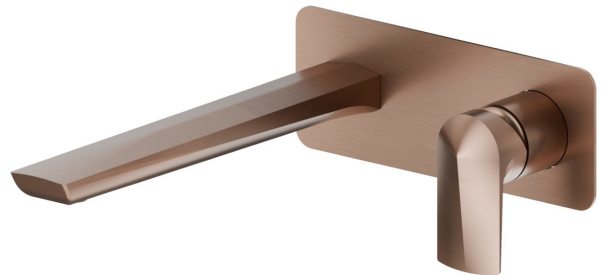

DELTA ZERO

72231E.59.067

Wandmontierte einhebel-mischbatterie-gruppe für waschbecken
- oberfläche PVD Copper Bronze gebürstet

Ohne ablauf. Außenteil. Einzelplatte.

PVD Copper Bronze gebürstet

EIGENSCHAFTEN

Material	Messing
Technologie	Save Water
Installation	UP Körper
Auslauf	langer Auslauf
Lochtyp	2 Loch
Bedienungsart	Einhebelmischer
Ablaufgarnitur	ohne Ablauf
Wasservermischung	mechanische

Für die Installation erforderlich **27852.00.000**

TECHNISCHE ZEICHNUNG

DELTA ZERO

72231E.59.067

Wandmontierte einhebel-mischbatterie-gruppe für waschbecken - oberfläche PVD Copper Bronze gebürstet

VERFÜGBARE OBERFLÄCHEN

59.067

PVD Copper Bronze gebürstet

01.014

oberfläche Weiß matt

01.093

oberfläche Schwarz matt

21.018

oberfläche Chrom

58.061

oberfläche PVD Copper Bronze

58.063