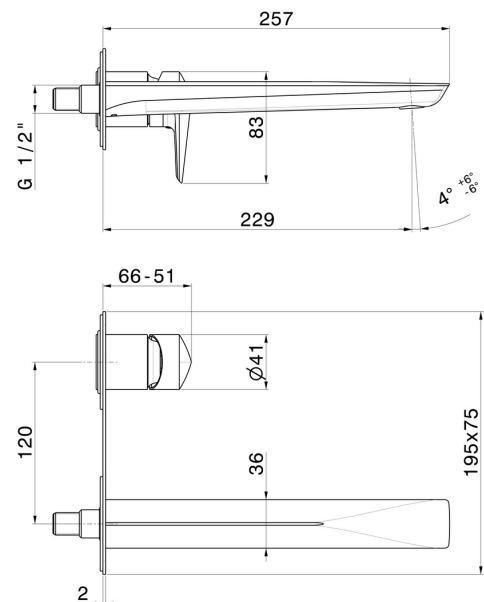

DELTA ZERO

72231E.59.067

Wandmontierte einhebel-mischbatterie-gruppe für waschbecken
- oberfläche PVD Copper Bronze gebürstet

Ohne ablauf. Außenteil. Einzelplatte.

PVD Copper Bronze gebürstet

EIGENSCHAFTEN

Material	Messing
Technologie	Save Water
Installation	UP Körper
Auslauf	langer Auslauf
Lochtyp	2 Loch
Bedienungsart	Einhebelmischer
Ablaufgarnitur	ohne Ablauf
Wasservermischung	mechanische

Für die Installation erforderlich **27852.00.000**

TECHNISCHE ZEICHNUNG

DELTA ZERO

72231E.59.067

Wandmontierte einhebel-mischbatterie-gruppe für waschbecken - oberfläche PVD Copper Bronze gebürstet

VERFÜGBARE OBERFLÄCHEN

59.067

PVD Copper Bronze gebürstet

01.014