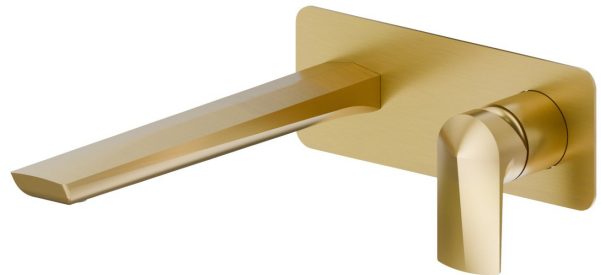

# DELTA ZERO

**72231E.59.097**

Wandmontierte einhebel-mischbatterie-gruppe für waschbecken  
- oberfläche PVD Gold gebürstet

Ohne ablauf. Außenteil. Einzelplatte.

SAVE  
WATER

PVD Gold gebürstet

## EIGENSCHAFTEN

Material	<b>Messing</b>
Technologie	<b>Save Water</b>
Installation	<b>UP Körper</b>
Auslauf	<b>langer Auslauf</b>
Lochtyp	<b>2 Loch</b>
Bedienungsart	<b>Einhebelmischer</b>
Ablaufgarnitur	<b>ohne Ablauf</b>
Wasservermischung	<b>mechanische</b>

## TECHNISCHE ZEICHNUNG

**DELTA ZERO**

**72231E.59.097**

Wandmontierte einhebel-mischbatterie-gruppe für waschbecken - oberfläche PVD Gold gebürstet

**VERFÜGBARE OBERFLÄCHEN**

---

**59.097**

PVD Gold gebürstet