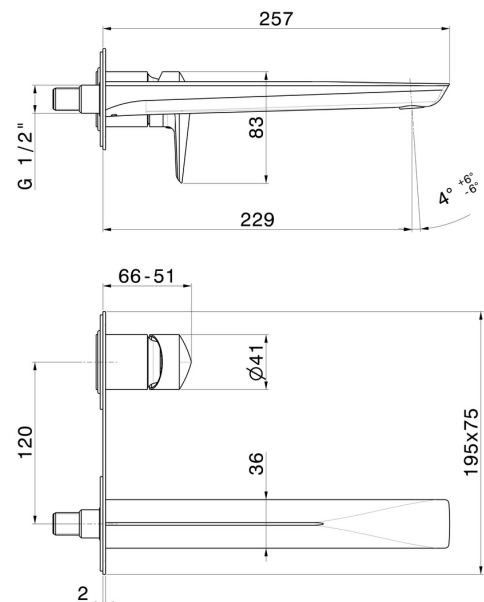

# DELTA ZERO

**72231E.59.097**

Wandmontierte einhebel-mischbatterie-gruppe für waschbecken  
- oberfläche PVD Gold gebürstet

Ohne ablauf. Außenteil. Einzelplatte.

SAVE  
WATER

PVD Gold gebürstet

## EIGENSCHAFTEN

Material	<b>Messing</b>
Technologie	<b>Save Water</b>
Installation	<b>UP Körper</b>
Auslauf	<b>langer Auslauf</b>
Lochtyp	<b>2 Loch</b>
Bedienungsart	<b>Einhebelmischer</b>
Ablaufgarnitur	<b>ohne Ablauf</b>
Wasservermischung	<b>mechanische</b>

## TECHNISCHE ZEICHNUNG

**DELTA ZERO**

**72231E.59.097**

Wandmontierte einhebel-mischbatterie-gruppe für waschbecken - oberfläche PVD Gold gebürstet

**VERFÜGBARE OBERFLÄCHEN**

---

**59.097**

PVD Gold gebürstet