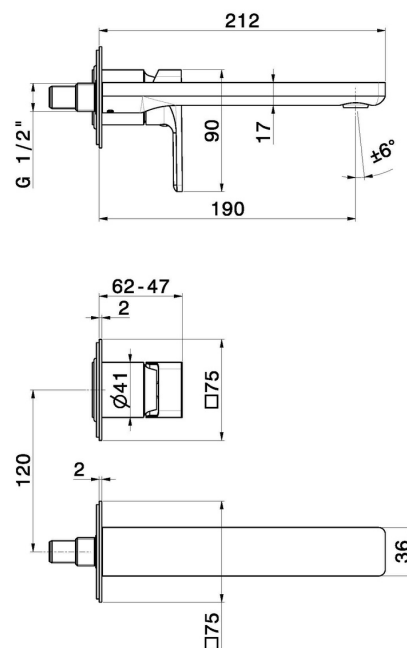

B-EASY

72628E.01.014

Wandmontierte einhebel-mischbatterie-gruppe für waschbecken
- oberfläche Weiß matt

Ohne ablauf

SAVE
WATER

Weiß matt

EIGENSCHAFTEN

Material	Messing
Technologie	Save Water
Installation	wandmontierte
Auslauf	Standardauslauf
Lochtyp	2 Loch
Bedienungsart	Einhebelmischer
Ablaufgarnitur	ohne Ablauf
Wasservermischung	mechanische

Für die Installation erforderlich

27852.00.000

TECHNISCHE ZEICHNUNG

B-EASY

72628E.01.014

Wandmontierte einhebel-mischbatterie-gruppe für waschbecken - oberfläche Weiß matt

VERFÜGBARE OBERFLÄCHEN

01.014