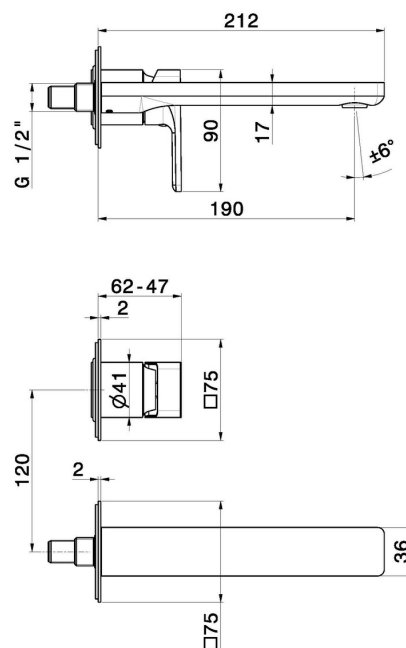

# B-EASY

**72628E.01.093**

Wandmontierte einhebel-mischbatterie-gruppe für waschbecken  
- oberfläche Schwarz matt

Ohne ablauf

SAVE  
WATER

Schwarz matt

## EIGENSCHAFTEN

Material	<b>Messing</b>
Technologie	<b>Save Water</b>
Installation	<b>wandmontierte</b>
Auslauf	<b>Standardauslauf</b>
Lochtyp	<b>2 Loch</b>
Bedienungsart	<b>Einhebelmischer</b>
Ablaufgarnitur	<b>ohne Ablauf</b>
Wasservermischung	<b>mechanische</b>

## TECHNISCHE ZEICHNUNG

**B-EASY**

**72628E.01.093**

Wandmontierte einhebel-mischbatterie-gruppe für waschbecken - oberfläche Schwarz matt

**VERFÜGBARE OBERFLÄCHEN**

---

**01.093**

Schwarz matt