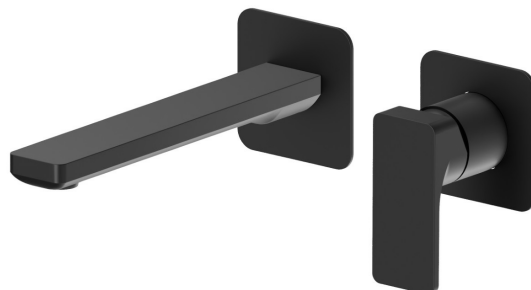

# B-EASY

**72628E.01.093**

Wandmontierte einhebel-mischbatterie-gruppe für waschbecken  
- oberfläche Schwarz matt

Ohne ablauf

SAVE  
WATER

Schwarz matt

## EIGENSCHAFTEN

Material	<b>Messing</b>
Technologie	<b>Save Water</b>
Installation	<b>wandmontierte</b>
Auslauf	<b>Standardauslauf</b>
Lochtyp	<b>2 Loch</b>
Bedienungsart	<b>Einhebelmischer</b>
Ablaufgarnitur	<b>ohne Ablauf</b>
Wasservermischung	<b>mechanische</b>

## TECHNISCHE ZEICHNUNG

**B-EASY**

**72628E.01.093**

Wandmontierte einhebel-mischbatterie-gruppe für waschbecken - oberfläche Schwarz matt

**VERFÜGBARE OBERFLÄCHEN**

---

**01.093**

Schwarz matt