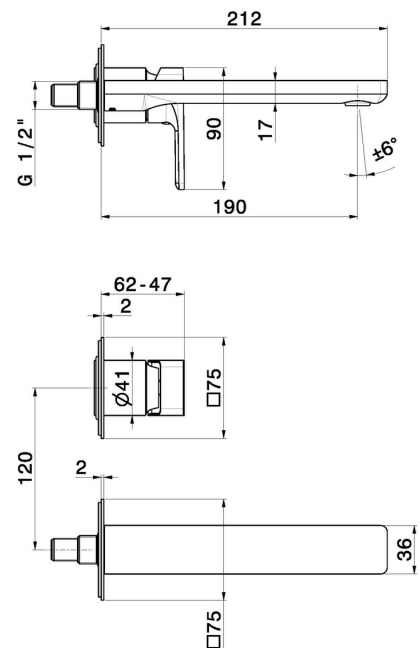

B-EASY

72628E.21.018

Wandmontierte einhebel-mischbatterie-gruppe für waschbecken
- oberfläche Chrom

Ohne ablauf

EIGENSCHAFTEN

Material	Messing
Technologie	Save Water
Installation	wandmontierte
Auslauf	Standardauslauf
Lochtyp	2 Loch
Bedienungsart	Einhebelmischer
Ablaufgarnitur	ohne Ablauf
Wasservermischung	mechanische
Für die Installation erforderlich	<u>27852.00.000</u>

TECHNISCHE ZEICHNUNG

B-EASY

72628E.21.018

Wandmontierte einhebel-mischbatterie-gruppe für waschbecken - oberfläche Chrom

VERFÜGBARE OBERFLÄCHEN

21.018

Chrom

01.014