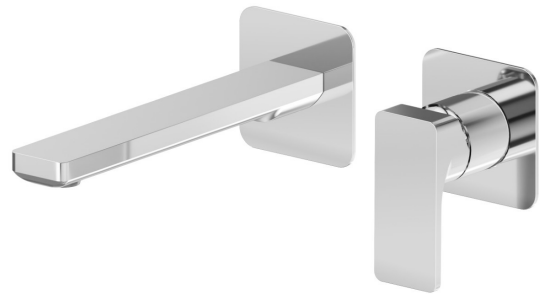

B-EASY

72628E.21.018

Wandmontierte einhebel-mischbatterie-gruppe für waschbecken
- oberfläche Chrom

Ohne ablauf

EIGENSCHAFTEN

Material	Messing
Technologie	Save Water
Installation	wandmontierte
Auslauf	Standardauslauf
Lochtyp	2 Loch
Bedienungsart	Einhebelmischer
Ablaufgarnitur	ohne Ablauf
Wasservermischung	mechanische
Für die Installation erforderlich	<u>27852.00.000</u>

TECHNISCHE ZEICHNUNG

B-EASY

72628E.21.018

Wandmontierte einhebel-mischbatterie-gruppe für waschbecken - oberfläche Chrom

VERFÜGBARE OBERFLÄCHEN

21.018

Chrom

01.014

oberfläche Weiß matt

01.093

oberfläche Schwarz matt

M0.070

oberfläche Titanium Satin

M0.071

oberfläche Gold Satin

M0.072

oberfläche Copper Satin

M0.075

oberfläche Copper Glossy