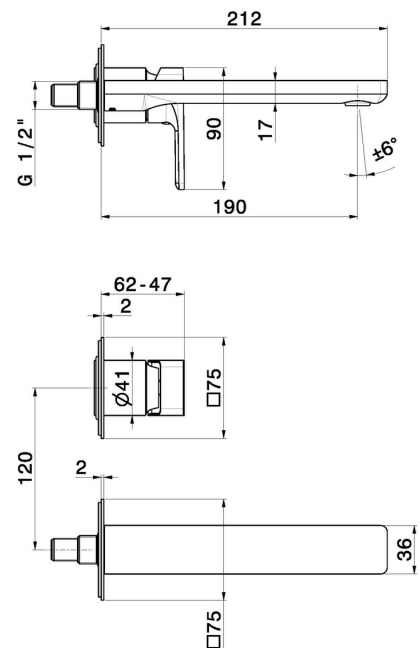

# B-EASY

**72628E.M0.071**

Wandmontierte einhebel-mischbatterie-gruppe für waschbecken  
- oberfläche Gold Satin

Ohne ablauf

## EIGENSCHAFTEN

Material	<b>Messing</b>
Technologie	<b>Save Water</b>
Installation	<b>wandmontierte</b>
Auslauf	<b>Standardauslauf</b>
Lochtyp	<b>2 Loch</b>
Bedienungsart	<b>Einhebelmischer</b>
Ablaufgarnitur	<b>ohne Ablauf</b>
Wasservermischung	<b>mechanische</b>
Für die Installation erforderlich	<b><u>27852.00.000</u></b>

## TECHNISCHE ZEICHNUNG

**B-EASY**

**72628E.M0.071**

Wandmontierte einhebel-mischbatterie-gruppe für waschbecken - oberfläche Gold Satin

**VERFÜGBARE OBERFLÄCHEN**

---

**M0.071**

Gold Satin