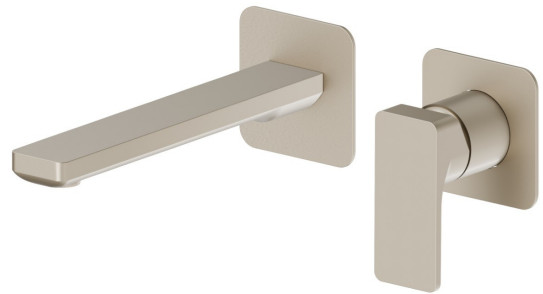

# B-EASY

**72628E.M0.071**

Wandmontierte einhebel-mischbatterie-gruppe für waschbecken  
- oberfläche Gold Satin

Ohne ablauf

## EIGENSCHAFTEN

Material	<b>Messing</b>
Technologie	<b>Save Water</b>
Installation	<b>wandmontierte</b>
Auslauf	<b>Standardauslauf</b>
Lochtyp	<b>2 Loch</b>
Bedienungsart	<b>Einhebelmischer</b>
Ablaufgarnitur	<b>ohne Ablauf</b>
Wasservermischung	<b>mechanische</b>
Für die Installation erforderlich	<b><u>27852.00.000</u></b>

## TECHNISCHE ZEICHNUNG

**B-EASY**

**72628E.M0.071**

Wandmontierte einhebel-mischbatterie-gruppe für waschbecken - oberfläche Gold Satin

**VERFÜGBARE OBERFLÄCHEN**

---

**M0.071**

Gold Satin

**01.014**

oberfläche Weiß matt

**01.093**

oberfläche Schwarz matt

**21.018**

oberfläche Chrom

**M0.070**

oberfläche Titanium Satin