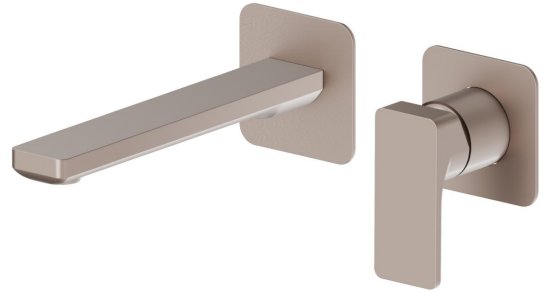

B-EASY

72628E.M0.075

Wandmontierte einhebel-mischbatterie-gruppe für waschbecken
- oberfläche Copper Glossy

Ohne ablauf

Copper Glossy

EIGENSCHAFTEN

Material	Messing
Technologie	Save Water
Installation	wandmontierte
Auslauf	Standardauslauf
Lochtyp	2 Loch
Bedienungsart	Einhebelmischer
Ablaufgarnitur	ohne Ablauf
Wasservermischung	mechanische
Für die Installation erforderlich	<u>27852.00.000</u>

TECHNISCHE ZEICHNUNG

B-EASY

72628E.M0.075

Wandmontierte einhebel-mischbatterie-gruppe für waschbecken - oberfläche Copper Glossy

VERFÜGBARE OBERFLÄCHEN

 **M0.075**
Copper Glossy

 **01.014**
oberfläche Weiß matt

 **01.093**
oberfläche Schwarz matt

 **21.018**
oberfläche Chrom

 **M0.070**
oberfläche Titanium Satin

 **M0.071**
oberfläche Gold Satin

 **M0.072**
oberfläche Copper Satin