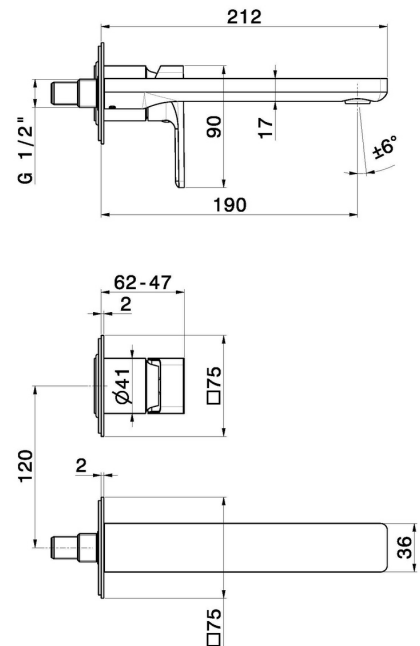

B-EASY

72628E.M0.075

Wandmontierte einhebel-mischbatterie-gruppe für waschbecken
- oberfläche Copper Glossy

Ohne ablauf

Copper Glossy

EIGENSCHAFTEN

Material	Messing
Technologie	Save Water
Installation	wandmontierte
Auslauf	Standardauslauf
Lochtyp	2 Loch
Bedienungsart	Einhebelmischer
Ablaufgarnitur	ohne Ablauf
Wasservermischung	mechanische
Für die Installation erforderlich	<u>27852.00.000</u>

TECHNISCHE ZEICHNUNG

B-EASY

72628E.M0.075

Wandmontierte einhebel-mischbatterie-gruppe für waschbecken - oberfläche Copper Glossy

VERFÜGBARE OBERFLÄCHEN

 **M0.075**
Copper Glossy

 **01.014**
oberfläche Weiß matt