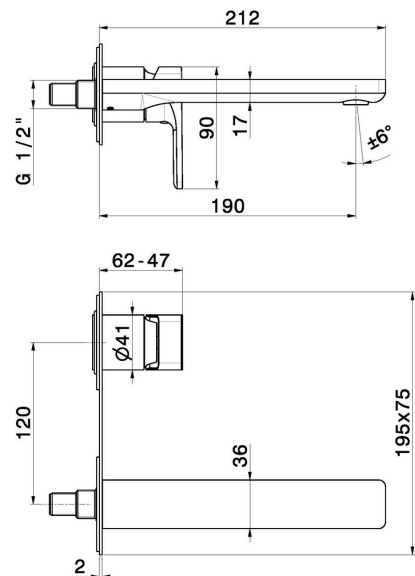

B-EASY

72629E.01.014

Wandmontierte einhebel-mischbatterie-gruppe für waschbecken
- oberfläche Weiß matt

Ohne ablauf. Einzelplatte.

EIGENSCHAFTEN

Material	Messing
Technologie	Save Water
Installation	UP Körper
Auslauf	Standardauslauf
Bedienungsart	Einhebelmischer
Ablaufgarnitur	ohne Ablauf
Wasservermischung	mechanische
Für die Installation erforderlich	<u>27852.00.000</u>

TECHNISCHE ZEICHNUNG

B-EASY

72629E.01.014

Wandmontierte einhebel-mischbatterie-gruppe für waschbecken - oberfläche Weiß matt

VERFÜGBARE OBERFLÄCHEN

01.014

Weiß matt

01.093