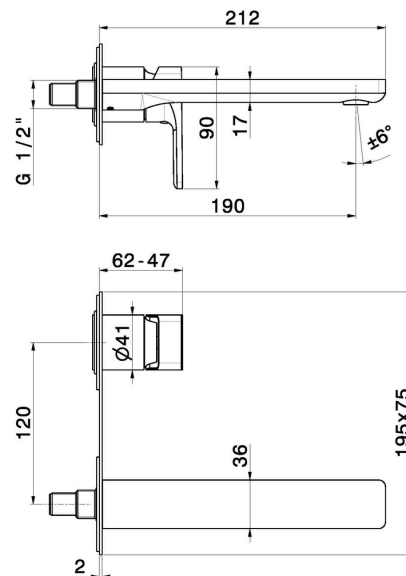

B-EASY

72629E.01.093

Wandmontierte einhebel-mischbatterie-gruppe für waschbecken
- oberfläche Schwarz matt

Ohne ablauf. Einzelplatte.

Schwarz matt

EIGENSCHAFTEN

Material	Messing
Technologie	Save Water
Installation	UP Körper
Auslauf	Standardauslauf
Bedienungsart	Einhebelmischer
Ablaufgarnitur	ohne Ablauf
Wasservermischung	mechanische
Für die Installation erforderlich	<u>27852.00.000</u>

TECHNISCHE ZEICHNUNG

B-EASY

72629E.01.093

Wandmontierte einhebel-mischbatterie-gruppe für waschbecken - oberfläche Schwarz matt

VERFÜGBARE OBERFLÄCHEN

01.093

Schwarz matt

01.014