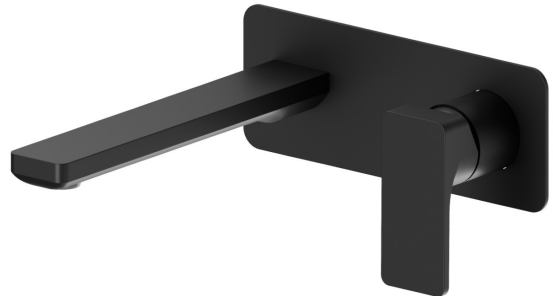

B-EASY

72629E.01.093

Wandmontierte einhebel-mischbatterie-gruppe für waschbecken
- oberfläche Schwarz matt

Ohne ablauf. Einzelplatte.

Schwarz matt

EIGENSCHAFTEN

Material	Messing
Technologie	Save Water
Installation	UP Körper
Auslauf	Standardauslauf
Bedienungsart	Einhebelmischer
Ablaufgarnitur	ohne Ablauf
Wasservermischung	mechanische
Für die Installation erforderlich	<u>27852.00.000</u>

TECHNISCHE ZEICHNUNG

B-EASY

72629E.01.093

Wandmontierte einhebel-mischbatterie-gruppe für waschbecken - oberfläche Schwarz matt

VERFÜGBARE OBERFLÄCHEN

01.093

Schwarz matt

01.014

oberfläche Weiß matt

21.018

oberfläche Chrom

M0.070

oberfläche Titanium Satin

M0.071

oberfläche Gold Satin

M0.072

oberfläche Copper Satin

M0.075

oberfläche Copper Glossy