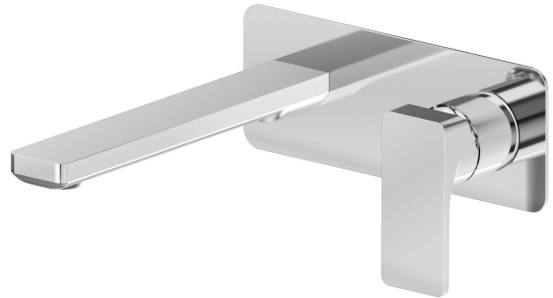

B-EASY

72629E.21.018

Wandmontierte einhebel-mischbatterie-gruppe für waschbecken
- oberfläche Chrom

Ohne ablauf. Einzelplatte.

EIGENSCHAFTEN

Material	Messing
Technologie	Save Water
Installation	UP Körper
Auslauf	Standardauslauf
Bedienungsart	Einhebelmischer
Ablaufgarnitur	ohne Ablauf
Wasservermischung	mechanische
Für die Installation erforderlich	<u>27852.00.000</u>

TECHNISCHE ZEICHNUNG

B-EASY

72629E.21.018

Wandmontierte einhebel-mischbatterie-gruppe für waschbecken - oberfläche Chrom

VERFÜGBARE OBERFLÄCHEN

21.018

Chrom

01.014

oberfläche Weiß matt

01.093

oberfläche Schwarz matt

M0.070

oberfläche Titanium Satin

M0.071

oberfläche Gold Satin

M0.072

oberfläche Copper Satin

M0.075

oberfläche Copper Glossy