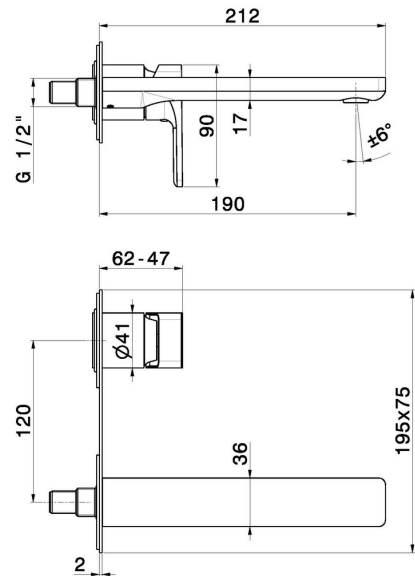

B-EASY

72629E.21.018

Wandmontierte einhebel-mischbatterie-gruppe für waschbecken
- oberfläche Chrom

Ohne ablauf. Einzelplatte.

EIGENSCHAFTEN

Material	Messing
Technologie	Save Water
Installation	UP Körper
Auslauf	Standardauslauf
Bedienungsart	Einhebelmischer
Ablaufgarnitur	ohne Ablauf
Wasservermischung	mechanische
Für die Installation erforderlich	<u>27852.00.000</u>

TECHNISCHE ZEICHNUNG

B-EASY

72629E.21.018

Wandmontierte einhebel-mischbatterie-gruppe für waschbecken - oberfläche Chrom

VERFÜGBARE OBERFLÄCHEN

21.018

Chrom

01.014