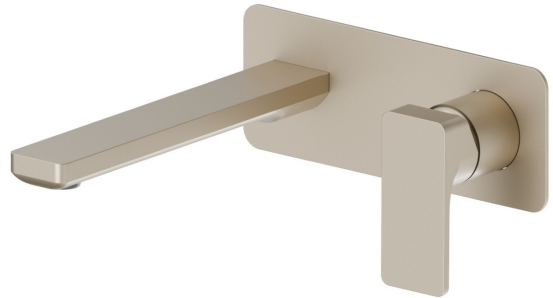

B-EASY

72629E.M0.071

Wandmontierte einhebel-mischbatterie-gruppe für waschbecken
- oberfläche Gold Satin

Ohne ablauf. Einzelplatte.

Gold Satin

EIGENSCHAFTEN

Material	Messing
Technologie	Save Water
Installation	UP Körper
Auslauf	Standardauslauf
Bedienungsart	Einhebelmischer
Ablaufgarnitur	ohne Ablauf
Wasservermischung	mechanische
Für die Installation erforderlich	<u>27852.00.000</u>

TECHNISCHE ZEICHNUNG

B-EASY

72629E.M0.071

Wandmontierte einhebel-mischbatterie-gruppe für waschbecken - oberfläche Gold Satin

VERFÜGBARE OBERFLÄCHEN

M0.071

Gold Satin

01.014

oberfläche Weiß matt

01.093

oberfläche Schwarz matt

21.018

oberfläche Chrom

M0.070

oberfläche Titanium Satin

M0.072

oberfläche Copper Satin

M0.075

oberfläche Copper Glossy