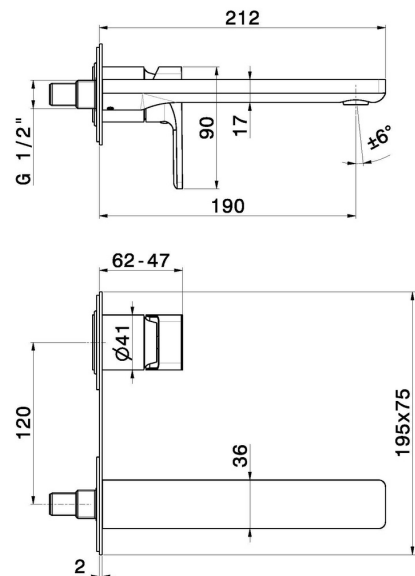

B-EASY

72629E.M0.071

Wandmontierte einhebel-mischbatterie-gruppe für waschbecken
- oberfläche Gold Satin

Ohne ablauf. Einzelplatte.

Gold Satin

EIGENSCHAFTEN

Material	Messing
Technologie	Save Water
Installation	UP Körper
Auslauf	Standardauslauf
Bedienungsart	Einhebelmischer
Ablaufgarnitur	ohne Ablauf
Wasservermischung	mechanische
Für die Installation erforderlich	<u>27852.00.000</u>

TECHNISCHE ZEICHNUNG

B-EASY

72629E.M0.071

Wandmontierte einhebel-mischbatterie-gruppe für waschbecken - oberfläche Gold Satin

VERFÜGBARE OBERFLÄCHEN

M0.071

Gold Satin

01.014