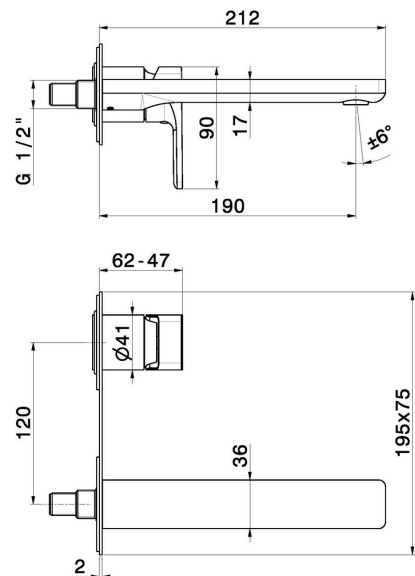

# B-EASY

**72629E.M0.075**

Wandmontierte einhebel-mischbatterie-gruppe für waschbecken  
- oberfläche Copper Glossy

Ohne ablauf. Einzelplatte.

## EIGENSCHAFTEN

Material	<b>Messing</b>
Technologie	<b>Save Water</b>
Installation	<b>UP Körper</b>
Auslauf	<b>Standardauslauf</b>
Bedienungsart	<b>Einhebelmischer</b>
Ablaufgarnitur	<b>ohne Ablauf</b>
Wasservermischung	<b>mechanische</b>
Für die Installation erforderlich	<b><u>27852.00.000</u></b>

## TECHNISCHE ZEICHNUNG

**B-EASY**

**72629E.M0.075**

Wandmontierte einhebel-mischbatterie-gruppe für waschbecken - oberfläche Copper Glossy

**VERFÜGBARE OBERFLÄCHEN**

---

**M0.075**

Copper Glossy