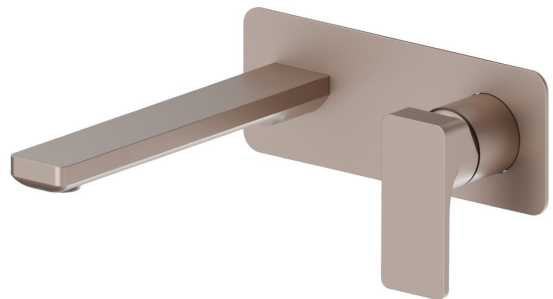

# B-EASY

**72629E.M0.075**

Wandmontierte einhebel-mischbatterie-gruppe für waschbecken  
- oberfläche Copper Glossy

Ohne ablauf. Einzelplatte.

## EIGENSCHAFTEN

Material	<b>Messing</b>
Technologie	<b>Save Water</b>
Installation	<b>UP Körper</b>
Auslauf	<b>Standardauslauf</b>
Bedienungsart	<b>Einhebelmischer</b>
Ablaufgarnitur	<b>ohne Ablauf</b>
Wasservermischung	<b>mechanische</b>
Für die Installation erforderlich	<b><u>27852.00.000</u></b>

## TECHNISCHE ZEICHNUNG

**B-EASY**

**72629E.M0.075**

Wandmontierte einhebel-mischbatterie-gruppe für waschbecken - oberfläche Copper Glossy

**VERFÜGBARE OBERFLÄCHEN**

---

**M0.075**

Copper Glossy

**01.014**

oberfläche Weiß matt

**01.093**

oberfläche Schwarz matt

**21.018**

oberfläche Chrom

**M0.070**

oberfläche Titanium Satin