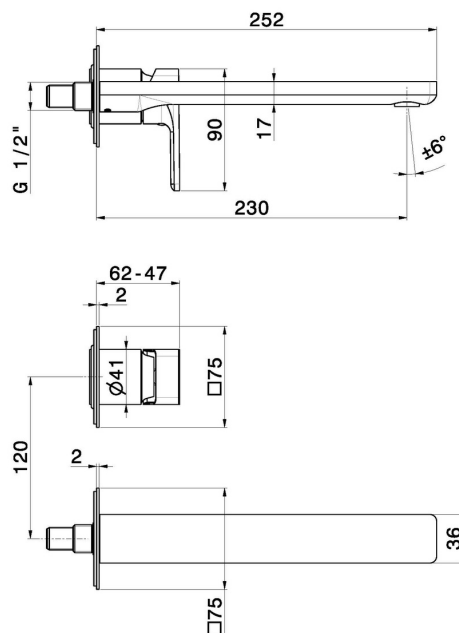

## 72630E.01.014

Wandmontierte einhebel-mischbatterie-gruppe für waschbecken  
- oberfläche Weiß matt

Außenteil. Ohne ablauf

### EIGENSCHAFTEN

Material	<b>Messing</b>
Technologie	<b>Save Water</b>
Installation	<b>wandmontierte</b>
Auslauf	<b>langer Auslauf</b>
Lochtyp	<b>2 Loch</b>
Bedienungsart	<b>Einhebelmischer</b>
Ablaufgarnitur	<b>ohne Ablauf</b>
Wasservermischung	<b>mechanische</b>
Für die Installation erforderlich	<b><u>27852.00.000</u></b>

### TECHNISCHE ZEICHNUNG

**B-EASY**

**72630E.01.014**

Wandmontierte einhebel-mischbatterie-gruppe für waschbecken - oberfläche Weiß matt

**VERFÜGBARE OBERFLÄCHEN**

---

**01.014**

Weiß matt