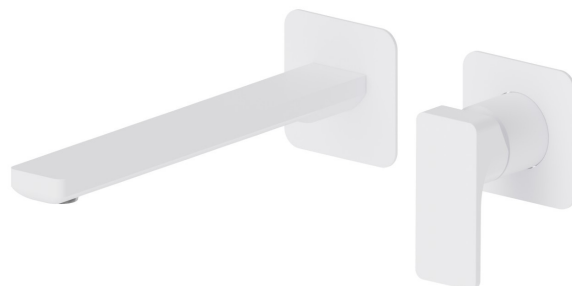

# B-EASY

## 72630E.01.014

Wandmontierte einhebel-mischbatterie-gruppe für waschbecken  
- oberfläche Weiß matt

Außenteil. Ohne ablauf

### EIGENSCHAFTEN

Material	<b>Messing</b>
Technologie	<b>Save Water</b>
Installation	<b>wandmontierte</b>
Auslauf	<b>langer Auslauf</b>
Lochtyp	<b>2 Loch</b>
Bedienungsart	<b>Einhebelmischer</b>
Ablaufgarnitur	<b>ohne Ablauf</b>
Wasservermischung	<b>mechanische</b>
Für die Installation erforderlich	<b><u>27852.00.000</u></b>

### TECHNISCHE ZEICHNUNG

**B-EASY**

**72630E.01.014**

Wandmontierte einhebel-mischbatterie-gruppe für waschbecken - oberfläche Weiß matt

**VERFÜGBARE OBERFLÄCHEN**

---

**01.014**

Weiß matt