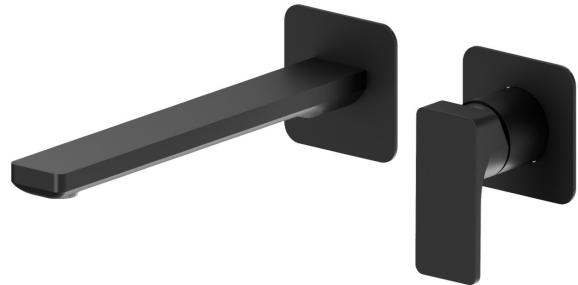

B-EASY

72630E.01.093

Wandmontierte einhebel-mischbatterie-gruppe für waschbecken
- oberfläche Schwarz matt

Außenteil. Ohne ablauf

EIGENSCHAFTEN

Material	Messing
Technologie	Save Water
Installation	wandmontierte
Auslauf	langer Auslauf
Lochtyp	2 Loch
Bedienungsart	Einhebelmischer
Ablaufgarnitur	ohne Ablauf
Wasservermischung	mechanische

Für die Installation erforderlich **27852.00.000**

TECHNISCHE ZEICHNUNG

B-EASY

72630E.01.093

Wandmontierte einhebel-mischbatterie-gruppe für waschbecken - oberfläche Schwarz matt

VERFÜGBARE OBERFLÄCHEN

01.093

Schwarz matt

01.014

oberfläche Weiß matt

21.018

oberfläche Chrom

M0.070

oberfläche Titanium Satin

M0.071

oberfläche Gold Satin

M0.072

oberfläche Copper Satin

M0.075

oberfläche Copper Glossy