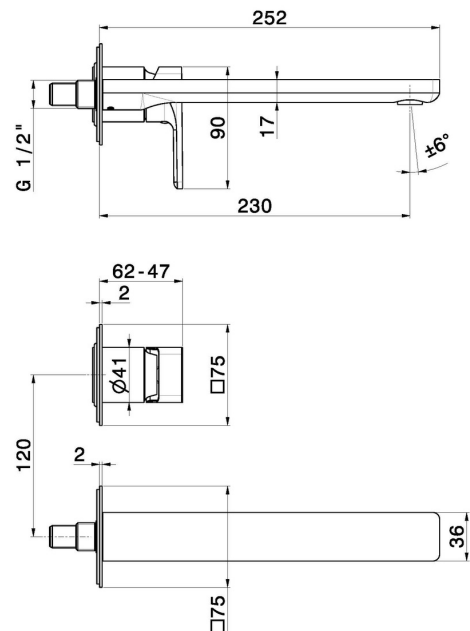

B-EASY

72630E.01.093

Wandmontierte einhebel-mischbatterie-gruppe für waschbecken
- oberfläche Schwarz matt

Außenteil. Ohne ablauf

EIGENSCHAFTEN

Material	Messing
Technologie	Save Water
Installation	wandmontierte
Auslauf	langer Auslauf
Lochtyp	2 Loch
Bedienungsart	Einhebelmischer
Ablaufgarnitur	ohne Ablauf
Wasservermischung	mechanische

Für die Installation erforderlich **27852.00.000**

TECHNISCHE ZEICHNUNG

B-EASY

72630E.01.093

Wandmontierte einhebel-mischbatterie-gruppe für waschbecken - oberfläche Schwarz matt

VERFÜGBARE OBERFLÄCHEN

01.093