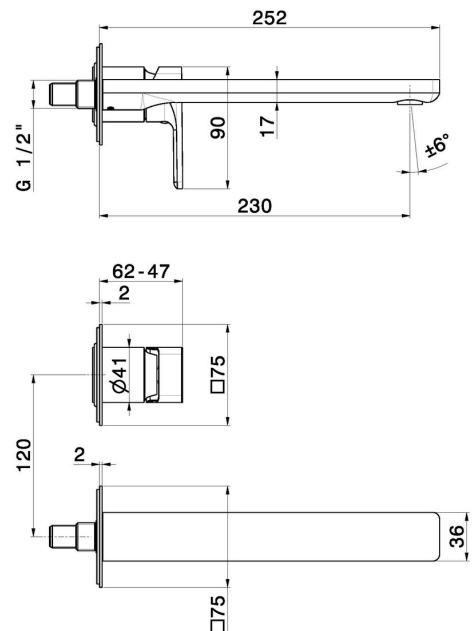

B-EASY

72630E.21.018

Wandmontierte einhebel-mischbatterie-gruppe für waschbecken
- oberfläche Chrom

Außenteil. Ohne ablauf

EIGENSCHAFTEN

Material	Messing
Technologie	Save Water
Installation	wandmontierte
Auslauf	langer Auslauf
Lochtyp	2 Loch
Bedienungsart	Einhebelmischer
Ablaufgarnitur	ohne Ablauf
Wasservermischung	mechanische

Für die Installation erforderlich **27852.00.000**

TECHNISCHE ZEICHNUNG

B-EASY

72630E.21.018

Wandmontierte einhebel-mischbatterie-gruppe für waschbecken - oberfläche Chrom

VERFÜGBARE OBERFLÄCHEN

21.018

Chrom