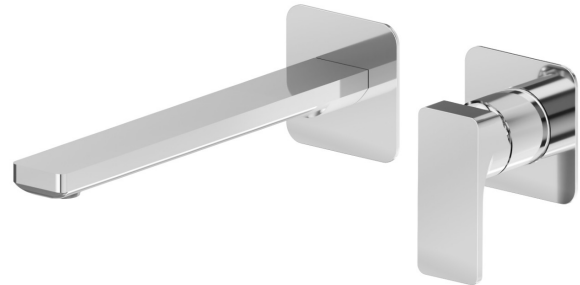

B-EASY

72630E.21.018

Wandmontierte einhebel-mischbatterie-gruppe für waschbecken
- oberfläche Chrom

Außenteil. Ohne ablauf

EIGENSCHAFTEN

Material	Messing
Technologie	Save Water
Installation	wandmontierte
Auslauf	langer Auslauf
Lochtyp	2 Loch
Bedienungsart	Einhebelmischer
Ablaufgarnitur	ohne Ablauf
Wasservermischung	mechanische

Für die Installation erforderlich **27852.00.000**

TECHNISCHE ZEICHNUNG

B-EASY

72630E.21.018

Wandmontierte einhebel-mischbatterie-gruppe für waschbecken - oberfläche Chrom

VERFÜGBARE OBERFLÄCHEN

21.018

Chrom

01.014

oberfläche Weiß matt

01.093

oberfläche Schwarz matt

M0.070

oberfläche Titanium Satin

M0.071

oberfläche Gold Satin

M0.072

oberfläche Copper Satin

M0.075

oberfläche Copper Glossy