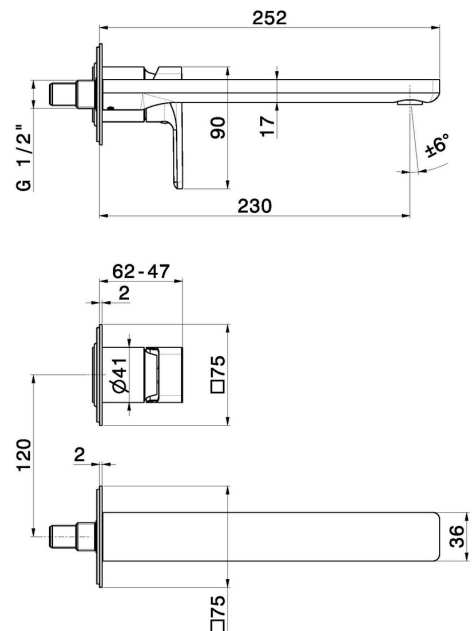

B-EASY

72630E.M0.070

Wandmontierte einhebel-mischbatterie-gruppe für waschbecken
- oberfläche Titanium Satin

Außenteil. Ohne ablauf

EIGENSCHAFTEN

Material	Messing
Technologie	Save Water
Installation	wandmontierte
Auslauf	langer Auslauf
Lochtyp	2 Loch
Bedienungsart	Einhebelmischer
Ablaufgarnitur	ohne Ablauf
Wasservermischung	mechanische
Für die Installation erforderlich	<u>27852.00.000</u>

TECHNISCHE ZEICHNUNG

B-EASY

72630E.M0.070

Wandmontierte einhebel-mischbatterie-gruppe für waschbecken - oberfläche Titanium Satin

VERFÜGBARE OBERFLÄCHEN

M0.070

Titanium Satin

01.014