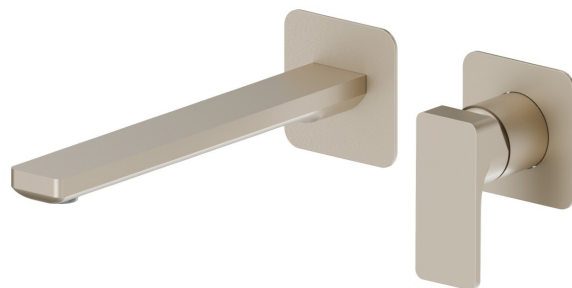

B-EASY

72630E.M0.071

Wandmontierte einhebel-mischbatterie-gruppe für waschbecken
- oberfläche Gold Satin

Außenteil. Ohne ablauf

Gold Satin

EIGENSCHAFTEN

Material	Messing
Technologie	Save Water
Installation	wandmontierte
Auslauf	langer Auslauf
Lochtyp	2 Loch
Bedienungsart	Einhebelmischer
Ablaufgarnitur	ohne Ablauf
Wasservermischung	mechanische

Für die Installation erforderlich **27852.00.000**

TECHNISCHE ZEICHNUNG

B-EASY

72630E.M0.071

Wandmontierte einhebel-mischbatterie-gruppe für waschbecken - oberfläche Gold Satin

VERFÜGBARE OBERFLÄCHEN

M0.071

Gold Satin

01.014

oberfläche Weiß matt

01.093

oberfläche Schwarz matt

21.018

oberfläche Chrom

M0.070

oberfläche Titanium Satin

M0.072

oberfläche Copper Satin

M0.075

oberfläche Copper Glossy