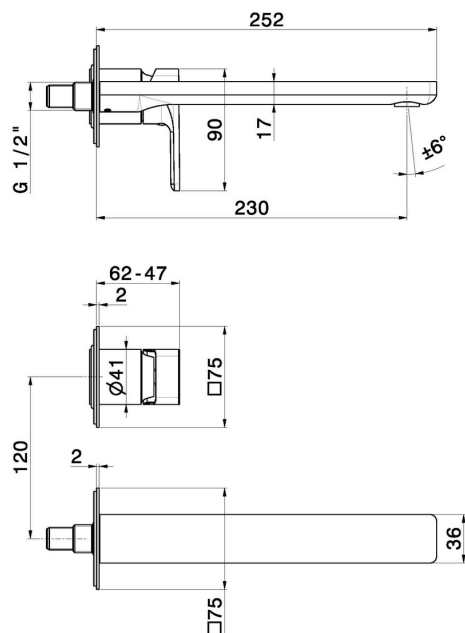

B-EASY

72630E.M0.071

Wandmontierte einhebel-mischbatterie-gruppe für waschbecken
- oberfläche Gold Satin

Außenteil. Ohne ablauf

Gold Satin

EIGENSCHAFTEN

Material	Messing
Technologie	Save Water
Installation	wandmontierte
Auslauf	langer Auslauf
Lochtyp	2 Loch
Bedienungsart	Einhebelmischer
Ablaufgarnitur	ohne Ablauf
Wasservermischung	mechanische

Für die Installation erforderlich **27852.00.000**

TECHNISCHE ZEICHNUNG

B-EASY

72630E.M0.071

Wandmontierte einhebel-mischbatterie-gruppe für waschbecken - oberfläche Gold Satin

VERFÜGBARE OBERFLÄCHEN

M0.071