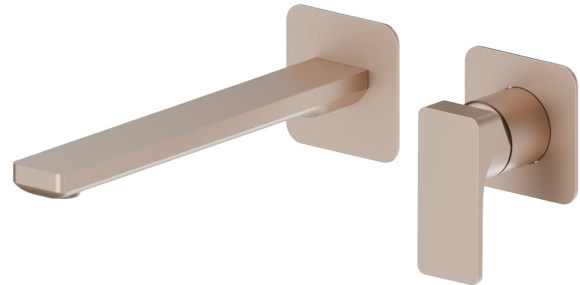

B-EASY

72630E.M0.072

Wandmontierte einhebel-mischbatterie-gruppe für waschbecken
- oberfläche Copper Satin

Außenteil. Ohne ablauf

EIGENSCHAFTEN

Material	Messing
Technologie	Save Water
Installation	wandmontierte
Auslauf	langer Auslauf
Lochtyp	2 Loch
Bedienungsart	Einhebelmischer
Ablaufgarnitur	ohne Ablauf
Wasservermischung	mechanische
Für die Installation erforderlich	<u>27852.00.000</u>

TECHNISCHE ZEICHNUNG

B-EASY

72630E.M0.072

Wandmontierte einhebel-mischbatterie-gruppe für waschbecken - oberfläche Copper Satin

VERFÜGBARE OBERFLÄCHEN

M0.072

Copper Satin

01.014

oberfläche Weiß matt

01.093

oberfläche Schwarz matt

21.018

oberfläche Chrom

M0.070

oberfläche Titanium Satin

M0.071

oberfläche Gold Satin

M0.075

oberfläche Copper Glossy