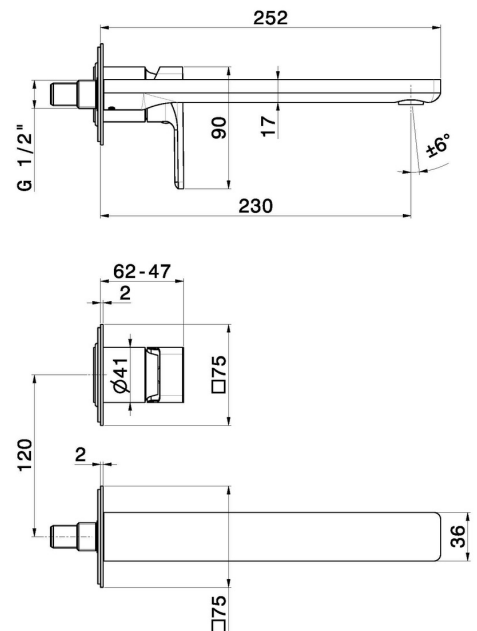

B-EASY

72630E.M0.072

Wandmontierte einhebel-mischbatterie-gruppe für waschbecken
- oberfläche Copper Satin

Außenteil. Ohne ablauf

EIGENSCHAFTEN

Material	Messing
Technologie	Save Water
Installation	wandmontierte
Auslauf	langer Auslauf
Lochtyp	2 Loch
Bedienungsart	Einhebelmischer
Ablaufgarnitur	ohne Ablauf
Wasservermischung	mechanische
Für die Installation erforderlich	<u>27852.00.000</u>

TECHNISCHE ZEICHNUNG

B-EASY

72630E.M0.072

Wandmontierte einhebel-mischbatterie-gruppe für waschbecken - oberfläche Copper Satin

VERFÜGBARE OBERFLÄCHEN

M0.072

Copper Satin

01.014