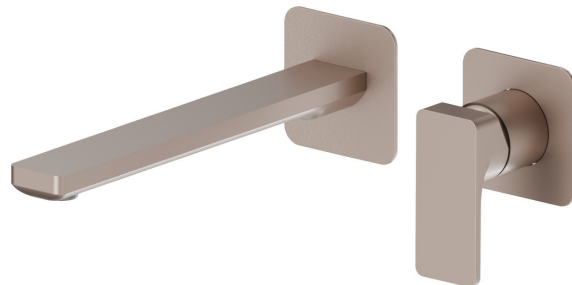

# B-EASY

## 72630E.M0.075

Wandmontierte einhebel-mischbatterie-gruppe für waschbecken  
- oberfläche Copper Glossy

Außenteil. Ohne ablauf

Copper Glossy

### EIGENSCHAFTEN

Material	<b>Messing</b>
Technologie	<b>Save Water</b>
Installation	<b>wandmontierte</b>
Auslauf	<b>langer Auslauf</b>
Lochtyp	<b>2 Loch</b>
Bedienungsart	<b>Einhebelmischer</b>
Ablaufgarnitur	<b>ohne Ablauf</b>
Wasservermischung	<b>mechanische</b>

### TECHNISCHE ZEICHNUNG

**B-EASY**

**72630E.M0.075**

Wandmontierte einhebel-mischbatterie-gruppe für waschbecken - oberfläche Copper Glossy

**VERFÜGBARE OBERFLÄCHEN**

---

 **M0.075**  
Copper Glossy

 **01.014**  
oberfläche Weiß matt