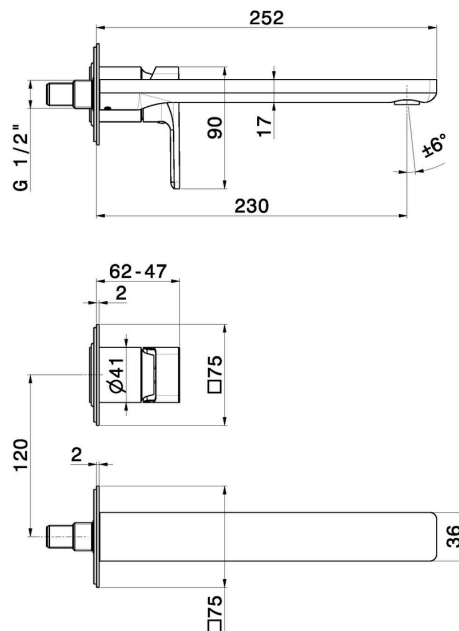

## 72630E.M0.075

Wandmontierte einhebel-mischbatterie-gruppe für waschbecken  
- oberfläche Copper Glossy

Außenteil. Ohne ablauf

Copper Glossy

### EIGENSCHAFTEN

Material	<b>Messing</b>
Technologie	<b>Save Water</b>
Installation	<b>wandmontierte</b>
Auslauf	<b>langer Auslauf</b>
Lochtyp	<b>2 Loch</b>
Bedienungsart	<b>Einhebelmischer</b>
Ablaufgarnitur	<b>ohne Ablauf</b>
Wasservermischung	<b>mechanische</b>

### TECHNISCHE ZEICHNUNG

**B-EASY**

**72630E.M0.075**

Wandmontierte einhebel-mischbatterie-gruppe für waschbecken - oberfläche Copper Glossy

**VERFÜGBARE OBERFLÄCHEN**

---

 **M0.075**  
Copper Glossy

 **01.014**  
oberfläche Weiß matt