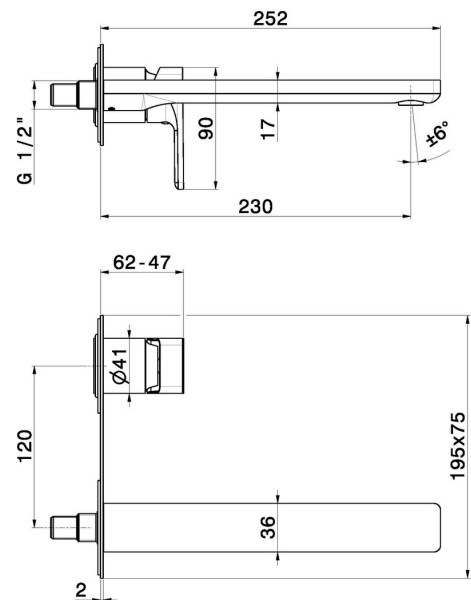

# B-EASY

**72631E.01.014**

Wandmontierte einhebel-mischbatterie-gruppe für waschbecken  
- oberfläche Weiß matt

Ohne ablauf. einzelplatte.

## EIGENSCHAFTEN

Material	<b>Messing</b>
Technologie	<b>Save Water</b>
Installation	<b>UP Körper</b>
Auslauf	<b>langer Auslauf</b>
Bedienungsart	<b>Einhebelmischer</b>
Ablaufgarnitur	<b>ohne Ablauf</b>
Wasservermischung	<b>mechanische</b>
Für die Installation erforderlich	<b><u>27852.00.000</u></b>

## TECHNISCHE ZEICHNUNG

**B-EASY**

**72631E.01.014**

Wandmontierte einhebel-mischbatterie-gruppe für waschbecken - oberfläche Weiß matt

**VERFÜGBARE OBERFLÄCHEN**

---

**01.014**

Weiß matt