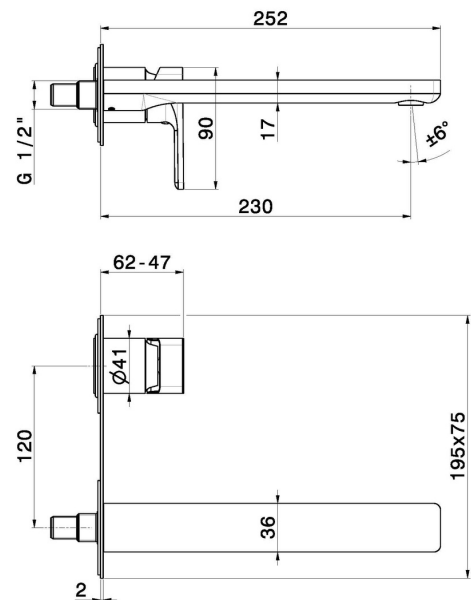

B-EASY

72631E.01.093

Wandmontierte einhebel-mischbatterie-gruppe für waschbecken
- oberfläche Schwarz matt

Ohne ablauf. einzelplatte.

SAVE
WATER

Schwarz matt

EIGENSCHAFTEN

Material	Messing
Technologie	Save Water
Installation	UP Körper
Auslauf	langer Auslauf
Bedienungsart	Einhebelmischer
Ablaufgarnitur	ohne Ablauf
Wasservermischung	mechanische
Für die Installation erforderlich	<u>27852.00.000</u>

TECHNISCHE ZEICHNUNG

B-EASY

72631E.01.093

Wandmontierte einhebel-mischbatterie-gruppe für waschbecken - oberfläche Schwarz matt

VERFÜGBARE OBERFLÄCHEN

01.093

Schwarz matt

01.014