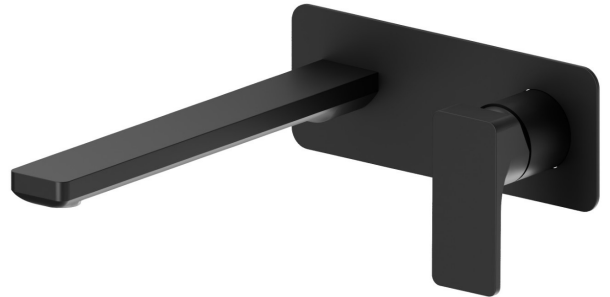

B-EASY

72631E.01.093

Wandmontierte einhebel-mischbatterie-gruppe für waschbecken
- oberfläche Schwarz matt

Ohne ablauf. einzelplatte.

SAVE
WATER

Schwarz matt

EIGENSCHAFTEN

Material	Messing
Technologie	Save Water
Installation	UP Körper
Auslauf	langer Auslauf
Bedienungsart	Einhebelmischer
Ablaufgarnitur	ohne Ablauf
Wasservermischung	mechanische
Für die Installation erforderlich	<u>27852.00.000</u>

TECHNISCHE ZEICHNUNG

B-EASY

72631E.01.093

Wandmontierte einhebel-mischbatterie-gruppe für waschbecken - oberfläche Schwarz matt

VERFÜGBARE OBERFLÄCHEN

01.093

Schwarz matt

01.014

oberfläche Weiß matt

21.018

oberfläche Chrom

M0.070

oberfläche Titanium Satin

M0.071

oberfläche Gold Satin

M0.072

oberfläche Copper Satin

M0.075

oberfläche Copper Glossy