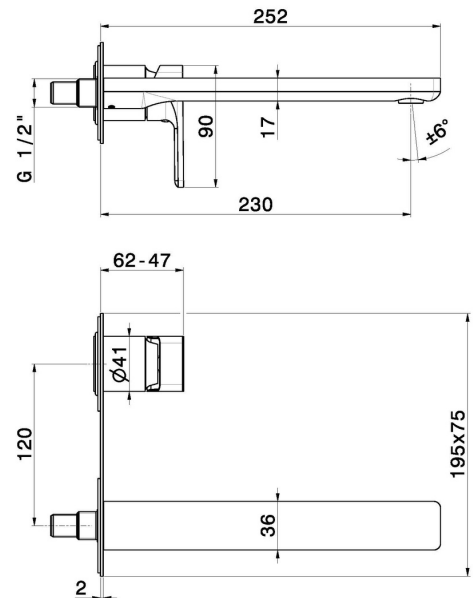

# B-EASY

**72631E.21.018**

Wandmontierte einhebel-mischbatterie-gruppe für waschbecken  
- oberfläche Chrom

Ohne ablauf. einzelplatte.

## EIGENSCHAFTEN

Material	<b>Messing</b>
Technologie	<b>Save Water</b>
Installation	<b>UP Körper</b>
Auslauf	<b>langer Auslauf</b>
Bedienungsart	<b>Einhebelmischer</b>
Ablaufgarnitur	<b>ohne Ablauf</b>
Wasservermischung	<b>mechanische</b>
Für die Installation erforderlich	<b><u>27852.00.000</u></b>

## TECHNISCHE ZEICHNUNG

**B-EASY**

**72631E.21.018**

Wandmontierte einhebel-mischbatterie-gruppe für waschbecken - oberfläche Chrom

**VERFÜGBARE OBERFLÄCHEN**

---

**21.018**

Chrom