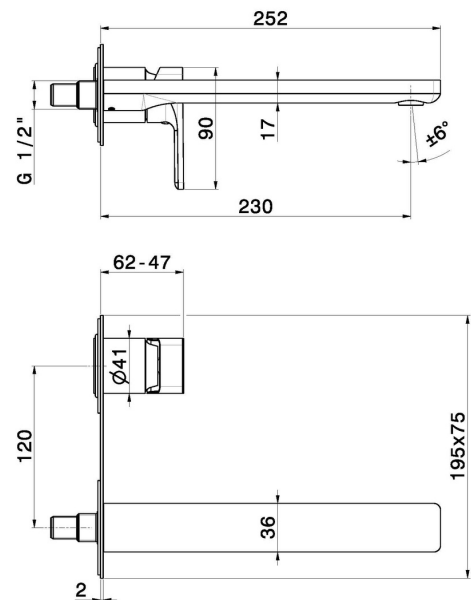

B-EASY

72631E.M0.070

Wandmontierte einhebel-mischbatterie-gruppe für waschbecken
- oberfläche Titanium Satin

Ohne ablauf. einzelplatte.

SAVE
WATER

Titanium Satin

EIGENSCHAFTEN

Material	Messing
Technologie	Save Water
Installation	UP Körper
Auslauf	langer Auslauf
Bedienungsart	Einhebelmischer
Ablaufgarnitur	ohne Ablauf
Wasservermischung	mechanische
Für die Installation erforderlich	<u>27852.00.000</u>

TECHNISCHE ZEICHNUNG

B-EASY

72631E.MO.070

Wandmontierte einhebel-mischbatterie-gruppe für waschbecken - oberfläche Titanium Satin

VERFÜGBARE OBERFLÄCHEN

MO.070

Titanium Satin

01.014