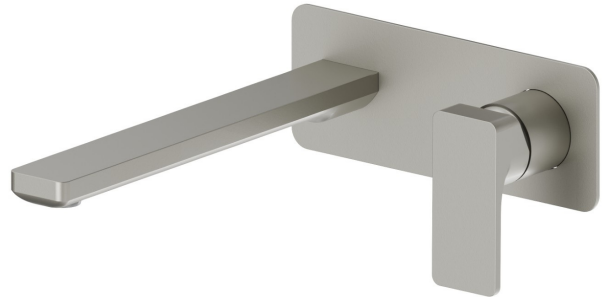

B-EASY

72631E.M0.070

Wandmontierte einhebel-mischbatterie-gruppe für waschbecken
- oberfläche Titanium Satin

Ohne ablauf. einzelplatte.

SAVE
WATER

Titanium Satin

EIGENSCHAFTEN

Material	Messing
Technologie	Save Water
Installation	UP Körper
Auslauf	langer Auslauf
Bedienungsart	Einhebelmischer
Ablaufgarnitur	ohne Ablauf
Wasservermischung	mechanische
Für die Installation erforderlich	<u>27852.00.000</u>

TECHNISCHE ZEICHNUNG

B-EASY

72631E.MO.070

Wandmontierte einhebel-mischbatterie-gruppe für waschbecken - oberfläche Titanium Satin

VERFÜGBARE OBERFLÄCHEN

MO.070

Titanium Satin

01.014

oberfläche Weiß matt

01.093

oberfläche Schwarz matt

21.018

oberfläche Chrom

MO.071

oberfläche Gold Satin

MO.072

oberfläche Copper Satin

MO.075

oberfläche Copper Glossy