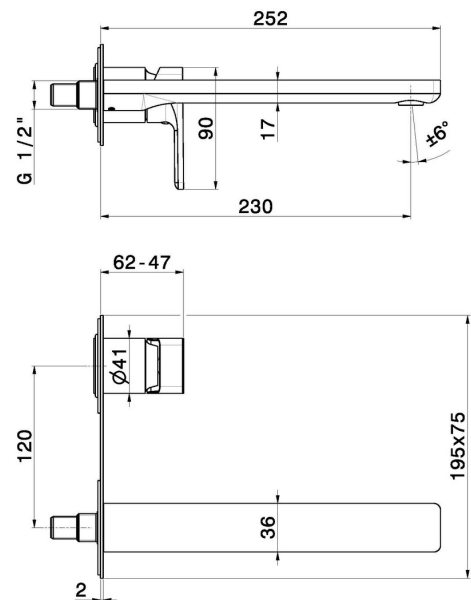

B-EASY

72631E.M0.071

Wandmontierte einhebel-mischbatterie-gruppe für waschbecken
- oberfläche Gold Satin

Ohne ablauf. einzelplatte.

SAVE
WATER

EIGENSCHAFTEN

Material	Messing
Technologie	Save Water
Installation	UP Körper
Auslauf	langer Auslauf
Bedienungsart	Einhebelmischer
Ablaufgarnitur	ohne Ablauf
Wasservermischung	mechanische
Für die Installation erforderlich	<u>27852.00.000</u>

TECHNISCHE ZEICHNUNG

B-EASY

72631E.MO.071

Wandmontierte einhebel-mischbatterie-gruppe für waschbecken - oberfläche Gold Satin

VERFÜGBARE OBERFLÄCHEN

MO.071

Gold Satin

01.014