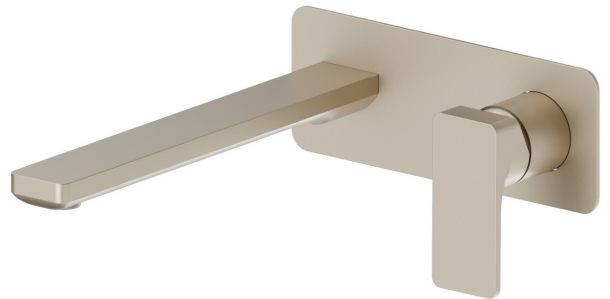

B-EASY

72631E.M0.071

Wandmontierte einhebel-mischbatterie-gruppe für waschbecken
- oberfläche Gold Satin

Ohne ablauf. einzelplatte.

SAVE
WATER

EIGENSCHAFTEN

Material	Messing
Technologie	Save Water
Installation	UP Körper
Auslauf	langer Auslauf
Bedienungsart	Einhebelmischer
Ablaufgarnitur	ohne Ablauf
Wasservermischung	mechanische
Für die Installation erforderlich	<u>27852.00.000</u>

TECHNISCHE ZEICHNUNG

B-EASY

72631E.MO.071

Wandmontierte einhebel-mischbatterie-gruppe für waschbecken - oberfläche Gold Satin

VERFÜGBARE OBERFLÄCHEN

MO.071

Gold Satin

01.014

oberfläche Weiß matt

01.093

oberfläche Schwarz matt

21.018

oberfläche Chrom

MO.070

oberfläche Titanium Satin

MO.072

oberfläche Copper Satin

MO.075

oberfläche Copper Glossy