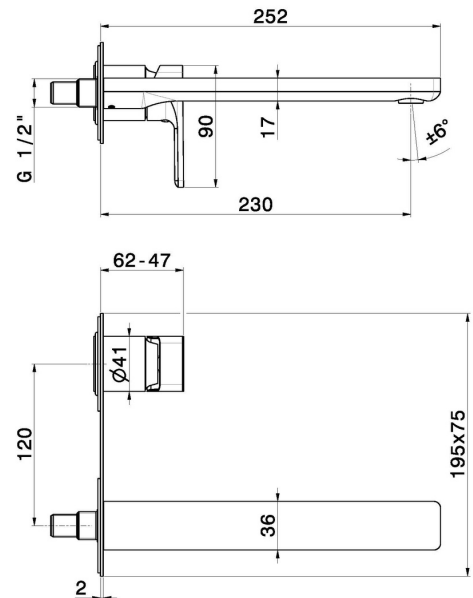

B-EASY

72631E.M0.072

Wandmontierte einhebel-mischbatterie-gruppe für waschbecken
- oberfläche Copper Satin

Ohne ablauf. einzelplatte.

Copper Satin

EIGENSCHAFTEN

Material	Messing
Technologie	Save Water
Installation	UP Körper
Auslauf	langer Auslauf
Bedienungsart	Einhebelmischer
Ablaufgarnitur	ohne Ablauf
Wasservermischung	mechanische
Für die Installation erforderlich	<u>27852.00.000</u>

TECHNISCHE ZEICHNUNG

B-EASY

72631E.MO.072

Wandmontierte einhebel-mischbatterie-gruppe für waschbecken - oberfläche Copper Satin

VERFÜGBARE OBERFLÄCHEN

MO.072

Copper Satin

01.014