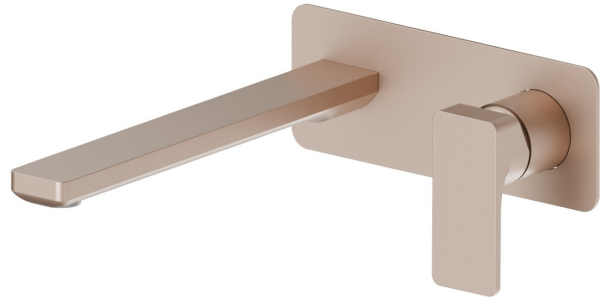

B-EASY

72631E.M0.072

Wandmontierte einhebel-mischbatterie-gruppe für waschbecken
- oberfläche Copper Satin

Ohne ablauf. einzelplatte.

Copper Satin

EIGENSCHAFTEN

Material	Messing
Technologie	Save Water
Installation	UP Körper
Auslauf	langer Auslauf
Bedienungsart	Einhebelmischer
Ablaufgarnitur	ohne Ablauf
Wasservermischung	mechanische
Für die Installation erforderlich	<u>27852.00.000</u>

TECHNISCHE ZEICHNUNG

B-EASY

72631E.MO.072

Wandmontierte einhebel-mischbatterie-gruppe für waschbecken - oberfläche Copper Satin

VERFÜGBARE OBERFLÄCHEN

MO.072

Copper Satin

01.014

oberfläche Weiß matt

01.093

oberfläche Schwarz matt

21.018

oberfläche Chrom

MO.070

oberfläche Titanium Satin

MO.071

oberfläche Gold Satin

MO.075

oberfläche Copper Glossy