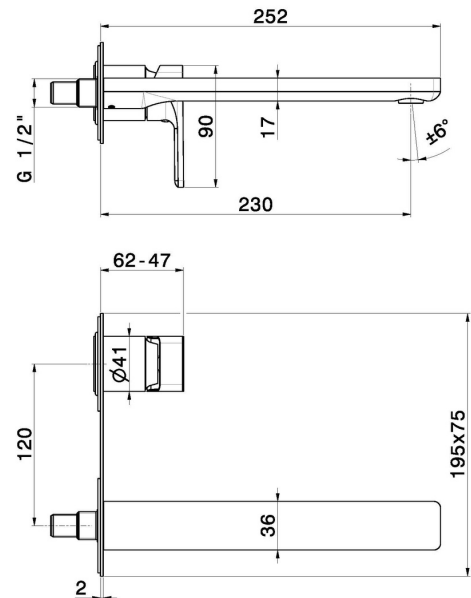

B-EASY

72631E.M0.075

Wandmontierte einhebel-mischbatterie-gruppe für waschbecken
- oberfläche Copper Glossy

Ohne ablauf. einzelplatte.

Copper Glossy

EIGENSCHAFTEN

Material	Messing
Technologie	Save Water
Installation	UP Körper
Auslauf	langer Auslauf
Bedienungsart	Einhebelmischer
Ablaufgarnitur	ohne Ablauf
Wasservermischung	mechanische
Für die Installation erforderlich	<u>27852.00.000</u>

TECHNISCHE ZEICHNUNG

B-EASY

72631E.MO.075

Wandmontierte einhebel-mischbatterie-gruppe für waschbecken - oberfläche Copper Glossy

VERFÜGBARE OBERFLÄCHEN

 **MO.075**
Copper Glossy

 **01.014**
oberfläche Weiß matt