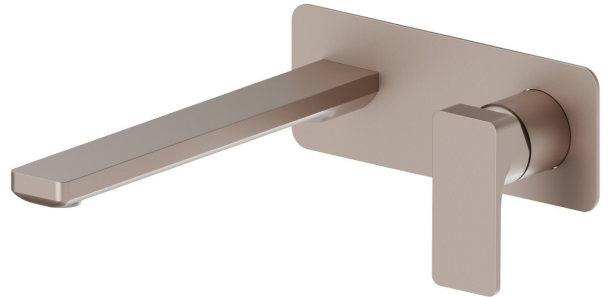

B-EASY

72631E.M0.075

Wandmontierte einhebel-mischbatterie-gruppe für waschbecken
- oberfläche Copper Glossy

Ohne ablauf. einzelplatte.

Copper Glossy

EIGENSCHAFTEN

Material	Messing
Technologie	Save Water
Installation	UP Körper
Auslauf	langer Auslauf
Bedienungsart	Einhebelmischer
Ablaufgarnitur	ohne Ablauf
Wasservermischung	mechanische
Für die Installation erforderlich	<u>27852.00.000</u>

TECHNISCHE ZEICHNUNG

B-EASY

72631E.MO.075

Wandmontierte einhebel-mischbatterie-gruppe für waschbecken - oberfläche Copper Glossy

VERFÜGBARE OBERFLÄCHEN

 **MO.075**
Copper Glossy

 **01.014**
oberfläche Weiß matt

 **01.093**
oberfläche Schwarz matt

 **21.018**
oberfläche Chrom

 **MO.070**
oberfläche Titanium Satin

 **MO.071**
oberfläche Gold Satin

 **MO.072**
oberfläche Copper Satin