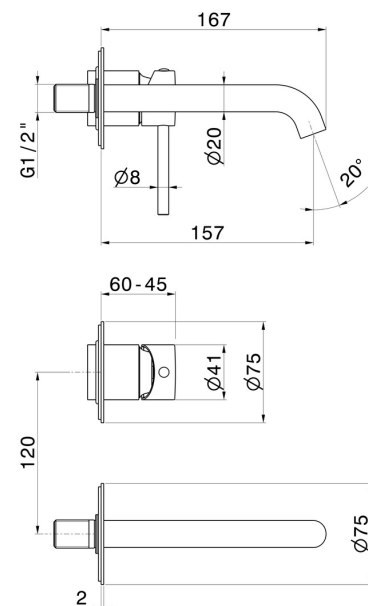

X-WAY

73928E.01.014

Wandmontierte einhebel-mischbatterie-gruppe für waschbecken
- oberfläche Weiß matt

Außenteil. Ohne Ablauf

EIGENSCHAFTEN

| | |
|-------------------|------------------------|
| Material | Messing |
| Technologie | Save Water |
| Installation | wandmontierte |
| Auslauf | Standardauslauf |
| Lochtyp | 2 Loch |
| Bedienungsart | Einhebelmischer |
| Ablaufgarnitur | ohne Ablauf |
| Wasservermischung | mechanische |

Für die Installation erforderlich **27852.00.000**

TECHNISCHE ZEICHNUNG

X-WAY

73928E.01.014

Wandmontierte einhebel-mischbatterie-gruppe für waschbecken - oberfläche Weiß matt

VERFÜGBARE OBERFLÄCHEN

01.014

Weiß matt

59.066

oberfläche PVD Edelstahl

59.067

oberfläche PVD Copper Bronze gebürstet

59.097

oberfläche PVD Gold gebürstet

M0.070

oberfläche Titanium Satin