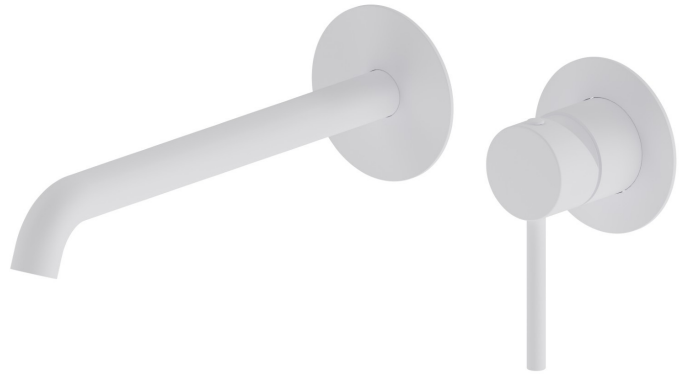

X-WAY

73930E.01.014

Wandmontierte einhebel-mischbatterie-gruppe für waschbecken
- oberfläche Weiß matt

Außenteil. Ohne Ablauf

EIGENSCHAFTEN

Material	Messing
Technologie	Save Water
Installation	wandmontierte
Auslauf	langer Auslauf
Lochtyp	2 Loch
Bedienungsart	Einhebelmischer
Ablaufgarnitur	ohne Ablauf
Wasservermischung	mechanische

Für die Installation erforderlich **27852.00.000**

TECHNISCHE ZEICHNUNG

X-WAY

73930E.01.014

Wandmontierte einhebel-mischbatterie-gruppe für waschbecken - oberfläche Weiß matt

VERFÜGBARE OBERFLÄCHEN

01.014

Weiß matt

01.093

oberfläche Schwarz matt

21.018

oberfläche Chrom

47.083

oberfläche Groove Bronze

59.064

oberfläche PVD Gun Metal gebürstet

59.066

oberfläche PVD Edelstahl

59.067

oberfläche PVD Copper Bronze gebürstet

59.097

oberfläche PVD Gold gebürstet

M0.070

oberfläche Titanium Satin