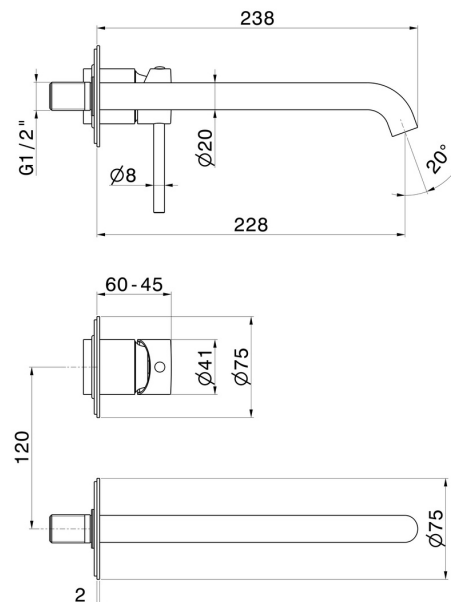

X-WAY

73930E.01.014

Wandmontierte einhebel-mischbatterie-gruppe für waschbecken
- oberfläche Weiß matt

Außenteil. Ohne Ablauf

EIGENSCHAFTEN

Material	Messing
Technologie	Save Water
Installation	wandmontierte
Auslauf	langer Auslauf
Lochtyp	2 Loch
Bedienungsart	Einhebelmischer
Ablaufgarnitur	ohne Ablauf
Wasservermischung	mechanische

Für die Installation erforderlich **27852.00.000**

TECHNISCHE ZEICHNUNG

X-WAY

73930E.01.014

Wandmontierte einhebel-mischbatterie-gruppe für waschbecken - oberfläche Weiß matt

VERFÜGBARE OBERFLÄCHEN

01.014

Weiß matt

59.066

oberfläche PVD Edelstahl

59.067

oberfläche PVD Copper Bronze gebürstet

59.097

oberfläche PVD Gold gebürstet

M0.070

oberfläche Titanium Satin