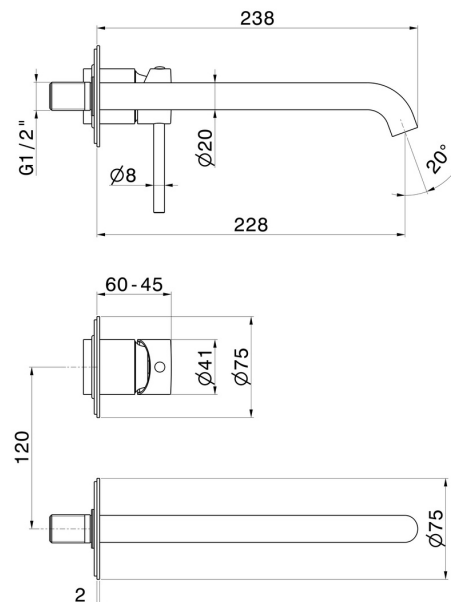

X-WAY

73930E.21.018

Wandmontierte einhebel-mischbatterie-gruppe für waschbecken
- oberfläche Chrom

Außenteil. Ohne Ablauf

EIGENSCHAFTEN

Material	Messing
Technologie	Save Water
Installation	wandmontierte
Auslauf	langer Auslauf
Lochtyp	2 Loch
Bedienungsart	Einhebelmischer
Ablaufgarnitur	ohne Ablauf
Wasservermischung	mechanische

Für die Installation erforderlich **27852.00.000**

TECHNISCHE ZEICHNUNG

X-WAY

73930E.21.018

Wandmontierte einhebel-mischbatterie-gruppe für waschbecken - oberfläche Chrom

VERFÜGBARE OBERFLÄCHEN

21.018

Chrom

59.066

oberfläche PVD Edelstahl

59.067

oberfläche PVD Copper Bronze gebürstet

59.097

oberfläche PVD Gold gebürstet

M0.070

oberfläche Titanium Satin