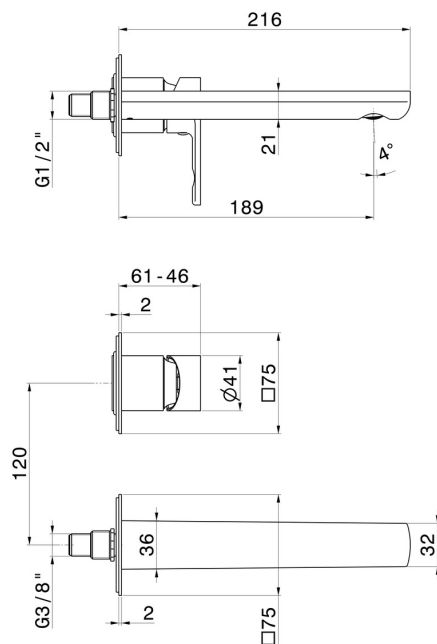

## 72026E.01.014

Wandmontierte einhebel-mischbatterie-gruppe für waschbecken. Ø75 - oberfläche Weiß matt

Außenteil. Ohne ablauf.

### EIGENSCHAFTEN

Material	<b>Messing</b>
Technologie	<b>Save Water</b>
Installation	<b>UP Körper</b>
Auslauf	<b>Standardauslauf</b>
Lochtyp	<b>2 Loch</b>
Bedienungsart	<b>Einhebelmischer</b>
Ablaufgarnitur	<b>ohne Ablauf</b>
Wasservermischung	<b>mechanische</b>

### TECHNISCHE ZEICHNUNG

**HAKA**

**72026E.01.014**

Wandmontierte einhebel-mischbatterie-gruppe für waschbecken. Ø75 - oberfläche Weiß matt

**VERFÜGBARE OBERFLÄCHEN**

---

**01.014**

Weiß matt