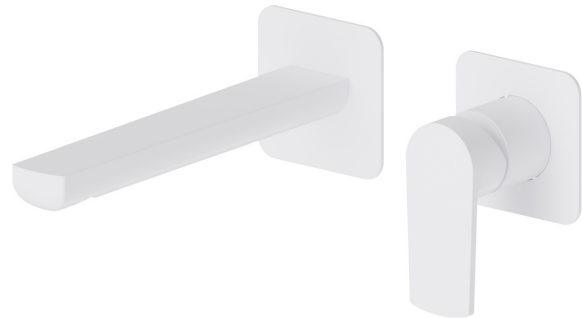

## 72026E.01.014

Wandmontierte einhebel-mischbatterie-gruppe für waschbecken. Ø75 - oberfläche Weiß matt

Außenteil. Ohne ablauf.

### EIGENSCHAFTEN

Material	<b>Messing</b>
Technologie	<b>Save Water</b>
Installation	<b>UP Körper</b>
Auslauf	<b>Standardauslauf</b>
Lochtyp	<b>2 Loch</b>
Bedienungsart	<b>Einhebelmischer</b>
Ablaufgarnitur	<b>ohne Ablauf</b>
Wasservermischung	<b>mechanische</b>

### TECHNISCHE ZEICHNUNG

**HAKA**

**72026E.01.014**

Wandmontierte einhebel-mischbatterie-gruppe für waschbecken. Ø75 - oberfläche Weiß matt

**VERFÜGBARE OBERFLÄCHEN**

---

**01.014**

Weiß matt