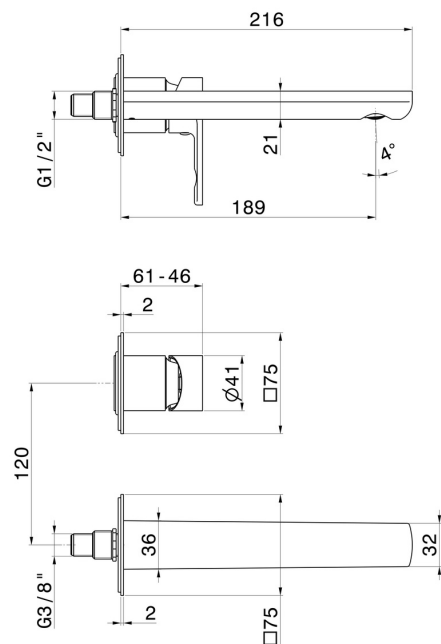

# HAKA

**72026E.01.093**

Wandmontierte einhebel-mischbatterie-gruppe für waschbecken. Ø75 - oberfläche Schwarz matt

Außenteil. Ohne ablauf.

Schwarz matt

## EIGENSCHAFTEN

Material	<b>Messing</b>
Technologie	<b>Save Water</b>
Installation	<b>UP Körper</b>
Auslauf	<b>Standardauslauf</b>
Lochtyp	<b>2 Loch</b>
Bedienungsart	<b>Einhebelmischer</b>
Ablaufgarnitur	<b>ohne Ablauf</b>
Wasservermischung	<b>mechanische</b>

## TECHNISCHE ZEICHNUNG

**HAKA**

**72026E.01.093**

Wandmontierte einhebel-mischbatterie-gruppe für waschbecken. Ø75 - oberfläche Schwarz matt

**VERFÜGBARE OBERFLÄCHEN**

---

**01.093**

Schwarz matt

**59.067**

oberfläche PVD Copper Bronze gebürstet

**59.097**

oberfläche PVD Gold gebürstet