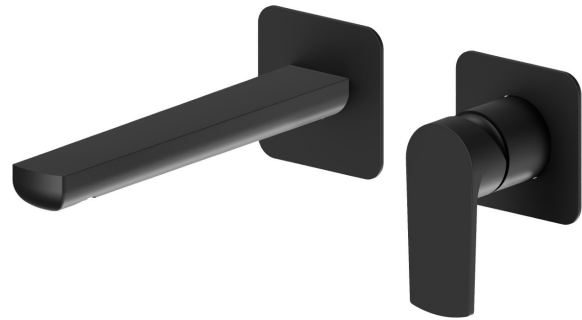

# HAKA

**72026E.01.093**

Wandmontierte einhebel-mischbatterie-gruppe für waschbecken. Ø75 - oberfläche Schwarz matt

Außenteil. Ohne ablauf.

Schwarz matt

## EIGENSCHAFTEN

Material	<b>Messing</b>
Technologie	<b>Save Water</b>
Installation	<b>UP Körper</b>
Auslauf	<b>Standardauslauf</b>
Lochtyp	<b>2 Loch</b>
Bedienungsart	<b>Einhebelmischer</b>
Ablaufgarnitur	<b>ohne Ablauf</b>
Wasservermischung	<b>mechanische</b>

## TECHNISCHE ZEICHNUNG

**HAKA**

**72026E.01.093**

Wandmontierte einhebel-mischbatterie-gruppe für waschbecken. Ø75 - oberfläche Schwarz matt

**VERFÜGBARE OBERFLÄCHEN**

---

**01.093**

Schwarz matt