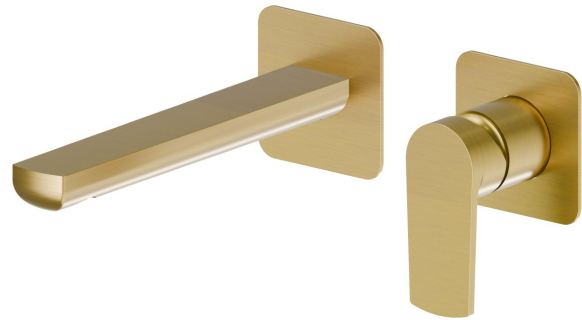

# HAKA

**72026E.59.097**

Wandmontierte einhebel-mischbatterie-gruppe für waschbecken. Ø75 - oberfläche PVD Gold gebürstet

Außenteil. Ohne ablauf.

PVD Gold gebürstet

## EIGENSCHAFTEN

Material	<b>Messing</b>
Technologie	<b>Save Water</b>
Installation	<b>UP Körper</b>
Auslauf	<b>Standardauslauf</b>
Lochtyp	<b>2 Loch</b>
Bedienungsart	<b>Einhebelmischer</b>
Ablaufgarnitur	<b>ohne Ablauf</b>
Wasservermischung	<b>mechanische</b>

## TECHNISCHE ZEICHNUNG

**HAKA**

**72026E.59.097**

Wandmontierte einhebel-mischbatterie-gruppe für waschbecken. Ø75 - oberfläche PVD Gold gebürstet

**VERFÜGBARE OBERFLÄCHEN**

---

**59.097**

PVD Gold gebürstet