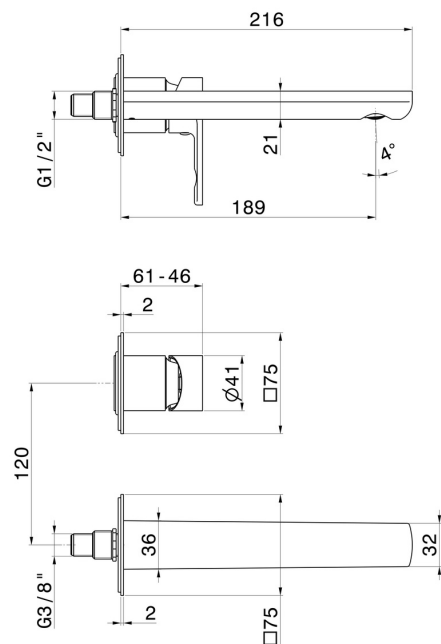

# HAKA

**72026E.59.097**

Wandmontierte einhebel-mischbatterie-gruppe für waschbecken. Ø75 - oberfläche PVD Gold gebürstet

Außenteil. Ohne ablauf.

PVD Gold gebürstet

## EIGENSCHAFTEN

Material	<b>Messing</b>
Technologie	<b>Save Water</b>
Installation	<b>UP Körper</b>
Auslauf	<b>Standardauslauf</b>
Lochtyp	<b>2 Loch</b>
Bedienungsart	<b>Einhebelmischer</b>
Ablaufgarnitur	<b>ohne Ablauf</b>
Wasservermischung	<b>mechanische</b>

## TECHNISCHE ZEICHNUNG

**HAKA**

**72026E.59.097**

Wandmontierte einhebel-mischbatterie-gruppe für waschbecken. Ø75 - oberfläche PVD Gold gebürstet

**VERFÜGBARE OBERFLÄCHEN**

---

**59.097**

PVD Gold gebürstet

**59.066**

oberfläche PVD Edelstahl

**59.067**

oberfläche PVD Copper Bronze gebürstet