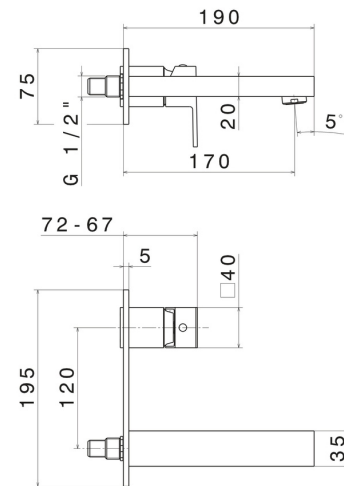

ERGO-Q

66429E.01.093

Wandmontierte einhebel-mischbatterie-gruppe für waschbecken. Einzelplatte - oberfläche Schwarz matt

Außenteil. Ohne ablauf

Schwarz matt

EIGENSCHAFTEN

| | |
|-----------------------------------|----------------------------|
| Material | Messing |
| Technologie | Save Water |
| Installation | wandmontierte |
| Auslauf | Standardauslauf |
| Bedienungsart | Einhebelmischer |
| Ablaufgarnitur | ohne Ablauf |
| Wasservermischung | mechanische |
| Für die Installation erforderlich | <u>27853.00.000</u> |

TECHNISCHE ZEICHNUNG

ERGO-Q

66429E.01.093

Wandmontierte einhebel-mischbatterie-gruppe für waschbecken. Einzelplatte - oberfläche
Schwarz matt

VERFÜGBARE OBERFLÄCHEN

01.093

Schwarz matt

21.018