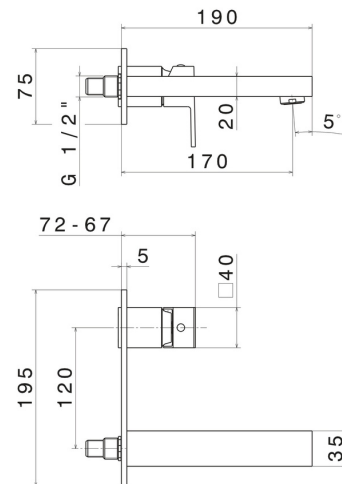

ERGO-Q

66429E.21.018

Wandmontierte einhebel-mischbatterie-gruppe für waschbecken. Einzelplatte - oberfläche Chrom

Außenteil. Ohne ablauf

EIGENSCHAFTEN

Material	Messing
Technologie	Save Water
Installation	wandmontierte
Auslauf	Standardauslauf
Bedienungsart	Einhebelmischer
Ablaufgarnitur	ohne Ablauf
Wasservermischung	mechanische
Für die Installation erforderlich	<u>27853.00.000</u>

TECHNISCHE ZEICHNUNG

ERGO-Q

66429E.21.018

Wandmontierte einhebel-mischbatterie-gruppe für waschbecken. Einzelplatte - oberfläche Chrom

VERFÜGBARE OBERFLÄCHEN

21.018

Chrom

01.093