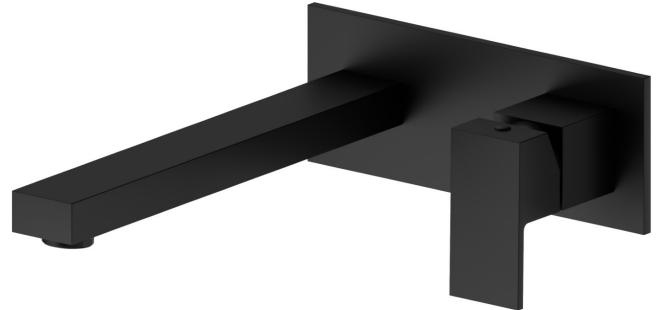

ERGO-Q

66431E.01.093

Wandmontierte einhebel-mischbatterie-gruppe für waschbecken. Einzelplatte - oberfläche Schwarz matt

Außenteil. Ohne ablauf.

Schwarz matt

EIGENSCHAFTEN

Material	Messing
Technologie	Save Water
Installation	wandmontierte
Auslauf	langer Auslauf
Bedienungsart	Einhebelmischer
Ablaufgarnitur	ohne Ablauf
Wasservermischung	mechanische
Für die Installation erforderlich	<u>27853.00.000</u>

TECHNISCHE ZEICHNUNG

ERGO-Q

66431E.01.093

Wandmontierte einhebel-mischbatterie-gruppe für waschbecken. Einzelplatte - oberfläche
Schwarz matt

VERFÜGBARE OBERFLÄCHEN

01.093

Schwarz matt

21.018

oberfläche Chrom