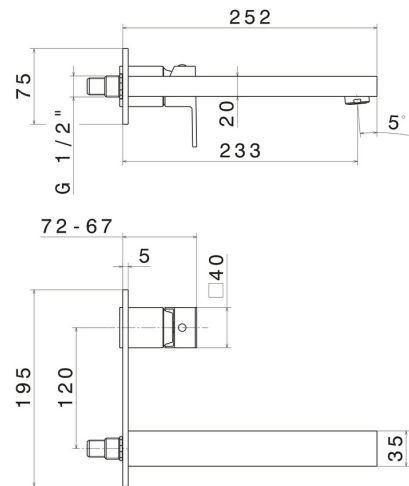

ERGO-Q

66431E.01.093

Wandmontierte einhebel-mischbatterie-gruppe für waschbecken. Einzelplatte - oberfläche Schwarz matt

Außenteil. Ohne ablauf.

Schwarz matt

EIGENSCHAFTEN

Material	Messing
Technologie	Save Water
Installation	wandmontierte
Auslauf	langer Auslauf
Bedienungsart	Einhebelmischer
Ablaufgarnitur	ohne Ablauf
Wasservermischung	mechanische
Für die Installation erforderlich	<u>27853.00.000</u>

TECHNISCHE ZEICHNUNG

ERGO-Q

66431E.01.093

Wandmontierte einhebel-mischbatterie-gruppe für waschbecken. Einzelplatte - oberfläche
Schwarz matt

VERFÜGBARE OBERFLÄCHEN

01.093

Schwarz matt

21.018

oberfläche Chrom