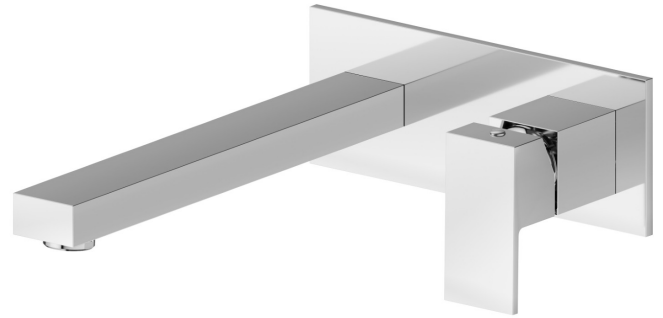

ERGO-Q

66431E.21.018

Wandmontierte einhebel-mischbatterie-gruppe für waschbecken. Einzelplatte - oberfläche Chrom

Außenteil. Ohne ablauf.

EIGENSCHAFTEN

Material	Messing
Technologie	Save Water
Installation	wandmontierte
Auslauf	langer Auslauf
Bedienungsart	Einhebelmischer
Ablaufgarnitur	ohne Ablauf
Wasservermischung	mechanische
Für die Installation erforderlich	<u>27853.00.000</u>

TECHNISCHE ZEICHNUNG

ERGO-Q

66431E.21.018

Wandmontierte einhebel-mischbatterie-gruppe für waschbecken. Einzelplatte - oberfläche Chrom

VERFÜGBARE OBERFLÄCHEN

21.018

Chrom

01.093

oberfläche Schwarz matt