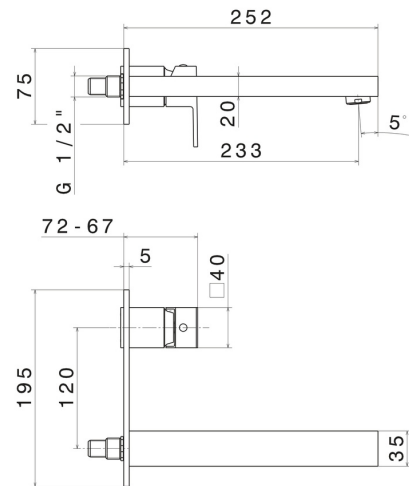

ERGO-Q

66431E.21.018

Wandmontierte einhebel-mischbatterie-gruppe für waschbecken. Einzelplatte - oberfläche Chrom

Außenteil. Ohne ablauf.

EIGENSCHAFTEN

Material	Messing
Technologie	Save Water
Installation	wandmontierte
Auslauf	langer Auslauf
Bedienungsart	Einhebelmischer
Ablaufgarnitur	ohne Ablauf
Wasservermischung	mechanische
Für die Installation erforderlich	<u>27853.00.000</u>

TECHNISCHE ZEICHNUNG

ERGO-Q

66431E.21.018

Wandmontierte einhebel-mischbatterie-gruppe für waschbecken. Einzelplatte - oberfläche Chrom

VERFÜGBARE OBERFLÄCHEN

21.018

Chrom

01.093