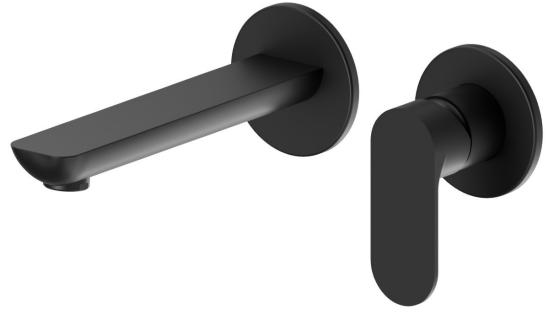

EXTRO

69328.01.093

Wandmontierte einhebel-mischbatterie-gruppe für waschbecken. Komplett mit Einbauteil - oberfläche Schwarz matt

Ohne Ablauf

Schwarz matt

EIGENSCHAFTEN

Material	Messing
Technologie	Save Water
Installation	wandmontierte
Auslauf	Standardauslauf
Lochtyp	2 Loch
Bedienungsart	Einhebelmischer
Ablaufgarnitur	ohne Ablauf
Wasservermischung	mechanische

TECHNISCHE ZEICHNUNG

EXTRO

69328.01.093

Wandmontierte einhebel-mischbatterie-gruppe für waschbecken. Komplett mit Einbauteil -
oberfläche Schwarz matt

VERFÜGBARE OBERFLÄCHEN

01.093

Schwarz matt

21.018

oberfläche Chrom