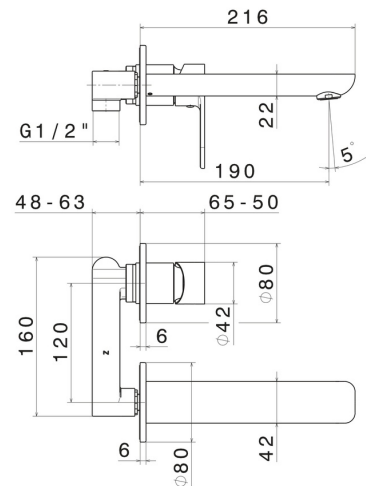

EXTRO

69328.01.093

Wandmontierte einhebel-mischbatterie-gruppe für waschbecken. Komplett mit Einbauteil - oberfläche Schwarz matt

Ohne Ablauf

Schwarz matt

EIGENSCHAFTEN

Material	Messing
Technologie	Save Water
Installation	wandmontierte
Auslauf	Standardauslauf
Lochtyp	2 Loch
Bedienungsart	Einhebelmischer
Ablaufgarnitur	ohne Ablauf
Wasservermischung	mechanische

TECHNISCHE ZEICHNUNG

EXTRO

69328.01.093

Wandmontierte einhebel-mischbatterie-gruppe für waschbecken. Komplett mit Einbauteil -
oberfläche Schwarz matt

VERFÜGBARE OBERFLÄCHEN

01.093

Schwarz matt

21.018

oberfläche Chrom