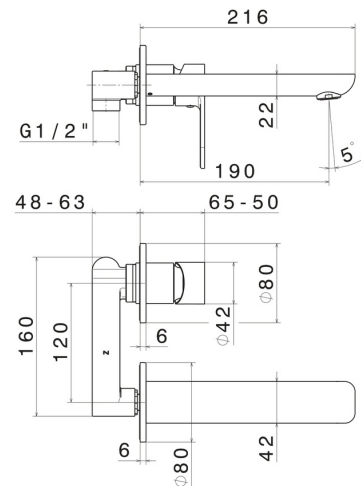

# EXTRO

**69328.21.018**

Wandmontierte einhebel-mischbatterie-gruppe für waschbecken. Komplett mit Einbauteil - oberfläche Chrom

Ohne Ablauf

## EIGENSCHAFTEN

Material	<b>Messing</b>
Technologie	<b>Save Water</b>
Installation	<b>wandmontierte</b>
Auslauf	<b>Standardauslauf</b>
Lochtyp	<b>2 Loch</b>
Bedienungsart	<b>Einhebelmischer</b>
Ablaufgarnitur	<b>ohne Ablauf</b>
Wasservermischung	<b>mechanische</b>

## TECHNISCHE ZEICHNUNG

**EXTRO**

**69328.21.018**

Wandmontierte einhebel-mischbatterie-gruppe für waschbecken. Komplett mit Einbauteil -  
oberfläche Chrom

**VERFÜGBARE OBERFLÄCHEN**

---

**21.018**

Chrom

**01.093**

oberfläche Schwarz matt