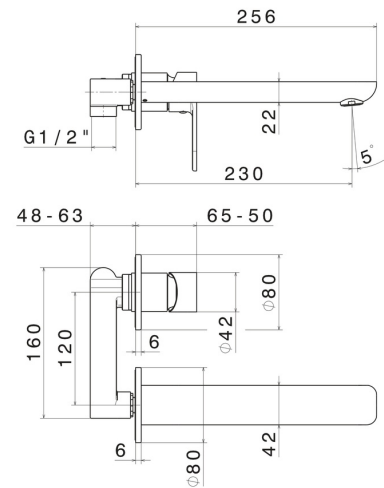

EXTRO

69330.01.093

Wandmontierte einhebel-mischbatterie-gruppe für waschbecken. Verlängerter Auslauf. - oberfläche Schwarz matt

Komplett mit Einbauteil. Ohne Ablauf

Schwarz matt

EIGENSCHAFTEN

Material	Messing
Technologie	Save Water
Installation	wandmontierte
Auslauf	langer Auslauf
Lochtyp	2 Loch
Bedienungsart	Einhebelmischer
Ablaufgarnitur	ohne Ablauf
Wasservermischung	mechanische

TECHNISCHE ZEICHNUNG

EXTRO

69330.01.093

Wandmontierte einhebel-mischbatterie-gruppe für waschbecken. Verlängerter Auslauf. -
oberfläche Schwarz matt

VERFÜGBARE OBERFLÄCHEN

01.093

Schwarz matt

21.018

oberfläche Chrom