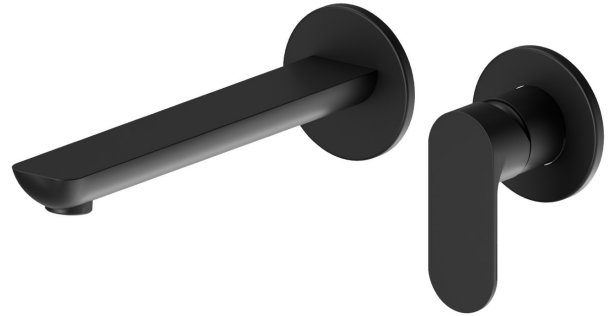

EXTRO

69330.01.093

Wandmontierte einhebel-mischbatterie-gruppe für waschbecken. Verlängerter Auslauf. - oberfläche Schwarz matt

Komplett mit Einbauteil. Ohne Ablauf

Schwarz matt

EIGENSCHAFTEN

Material	Messing
Technologie	Save Water
Installation	wandmontierte
Auslauf	langer Auslauf
Lochtyp	2 Loch
Bedienungsart	Einhebelmischer
Ablaufgarnitur	ohne Ablauf
Wasservermischung	mechanische

TECHNISCHE ZEICHNUNG

EXTRO

69330.01.093

Wandmontierte einhebel-mischbatterie-gruppe für waschbecken. Verlängerter Auslauf. -
oberfläche Schwarz matt

VERFÜGBARE OBERFLÄCHEN

01.093

Schwarz matt

21.018

oberfläche Chrom