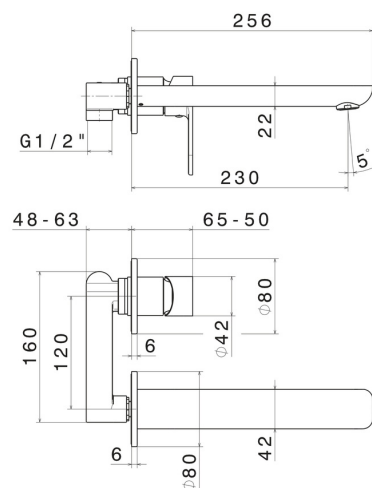

# EXTRO

**69330.21.018**

Wandmontierte einhebel-mischbatterie-gruppe für waschbecken. Verlängerter Auslauf. - oberfläche Chrom

Komplett mit Einbauteil. Ohne Ablauf

## EIGENSCHAFTEN

Material	<b>Messing</b>
Technologie	<b>Save Water</b>
Installation	<b>wandmontierte</b>
Auslauf	<b>langer Auslauf</b>
Lochtyp	<b>2 Loch</b>
Bedienungsart	<b>Einhebelmischer</b>
Ablaufgarnitur	<b>ohne Ablauf</b>
Wasservermischung	<b>mechanische</b>

## TECHNISCHE ZEICHNUNG

**EXTRO**

**69330.21.018**

Wandmontierte einhebel-mischbatterie-gruppe für waschbecken. Verlängerter Auslauf. -  
oberfläche Chrom

**VERFÜGBARE OBERFLÄCHEN**

---

**21.018**

Chrom

**01.093**

oberfläche Schwarz matt