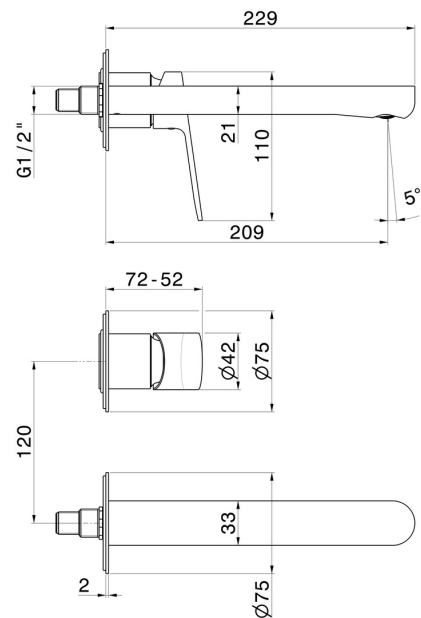

RISE UP

74030.01.093

Wandmontierte einhebel-mischbatterie-gruppe für waschbecken. Verlängerter Auslauf - oberfläche Schwarz matt

Komplett mit Einbauteil. Ohne Ablauf

SAVE
WATER

Schwarz matt

EIGENSCHAFTEN

Material	Messing
Technologie	Save Water
Installation	wandmontierte
Auslauf	langer Auslauf
Lochtyp	2 Loch
Bedienungsart	Einhebelmischer
Ablaufgarnitur	ohne Ablauf
Wasservermischung	mechanische

TECHNISCHE ZEICHNUNG

RISE UP

74030.01.093

Wandmontierte einhebel-mischbatterie-gruppe für waschbecken. Verlängerter Auslauf -
oberfläche Schwarz matt

VERFÜGBARE OBERFLÄCHEN

01.093

Schwarz matt

21.018

oberfläche Chrom